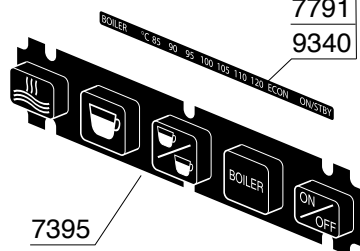

VIVALDI MINI VIVALDI

8924
8944
7791
9340