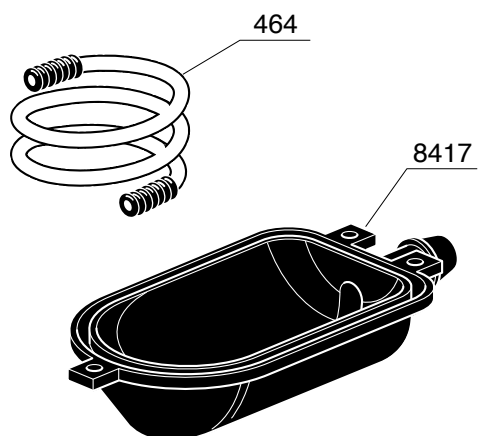

MINI VIVALDI

ROSSINI CON ATTACCO DIRETTO

ROSSINI

ACCESSORI

TIMER - CONTABATTUTE

KIT SCARICO DIRETTO

KIT CIALDA

Codice	Descrizione
217	RUBINETTO COMPLETO 1/4"
218	CORPO RUBINETTO
219	GUARNIZIONE OR 102 VITON
220	ASTA RUBINETTO
221	GUARNIZIONE DIAMETRO 14 TENUTA RUBINETTO
222	PORTA GUARNIZIONE
223	MOLLA RUBINETTO
225	GUARNIZIONE OR 128 VITON
228	RACCORDO 1/4"
229	TERMINALE COMPLETO A VITE
230	BUSSOLA PER VITONE RUBINETTO
232	ASTA PER VITONE
242	GHIERA 3/8" SPESSORE 5
275	FILTRO
276	GIGLEUR ALIMENTAZIONE GRUPPO F=0,57mm
279	MOLLA VALVOLA NON RITORNO
280	VALVOLINO NON RITORNO
281	GUARNIZIONE OR 107 VITON
284	TAPPO FEMMINA 1/4"
285	TAPPO FEMMINA 3/8"
288	VALVOLA ESPANSIONE CON PORTAGOMMA
290	GUARNIZIONE TENUTA
291	PORTAGUARNIZIONE
292	MOLLA PER VALVOLA ESPANSIONE
294	REGISTRO VALVOLA ESPANSIONE CON PORTAGOMMA
296	DADO 3/8" FISSAGGIO SCARICO ACQUA
407	SEMIANELLO ALLUMINIO
416	RONDELLA PIANA DIAMETRO 8 ZINCATO
417	ROSETTA DENTELLATA DIAMETRO 8
418	VITE TE 8X45 ZINCATA
424	GUARNIZIONE RESISTENZA
460	GUARNIZIONE OR 118 NBR 70
464	TUBO SCARICO 16 X 21
489	COPERTURA PLASTICA RESISTENZA
490	TAPPO 1/8" MASCHIO
508	VALVOLINO DEPRESSIONE
522	MOLLA PER TUBO VAPORE
523	RONDELLA
524	DADO FISSAGGIO TUBO VAPORE
555	ROMPIGETTO SCARICO ACQUA
556	COPRIROMPIGETTO
586	GUARNIZIONE OR 105 NBR
625	GUARNIZIONE OR 105 VITON MAGGIORATA
627	RACCORDO PER SCARICO
628	ELETTROVALVOLA 3 VIE 230V/50Hz
635	CHIAVETTA
641	PORTA DOCCETTA
643	VITE TE 5X25 INOX
644	PRESSINO MANUALE
645	FILTRO 2 CAFFE'
646	FILTRO 1 CAFFE'
647	FILTRO CIECO
655	BECCUCCIO 2 CAFFE'
656	BECCUCCIO 1 CAFFE'
668	NIPLES 1/4"
669	VITE TCCE 4X10 INOX
709	PIPETTA 1/4" MASCHIO -1/4" FEMMINA
838	TUBETTO SILICONE 5X8
843	DOSINO
899	GUARNIZIONE BOILER
900	POMPA VIBRAZIONE 220V ROSSINI ATTACCO DIRETTO