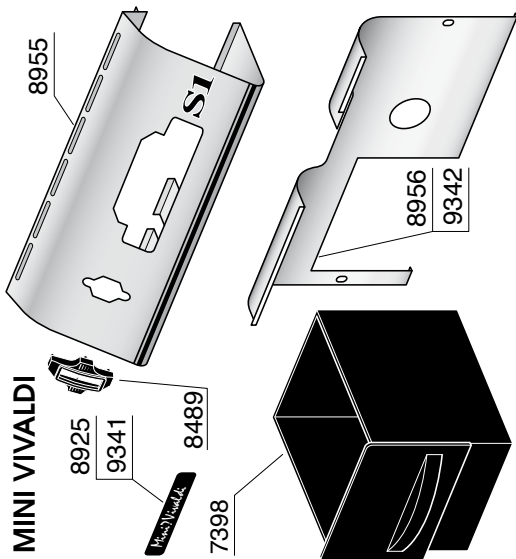

IMPIANTO IDRICO ROSSINI

VARIANTE DOSATA

IMPIANTO IDRICO ROSSINI ATTACCO DIRETTO

VARIANTE DOSATA

IMPIANTO IDRICO MINI VIVALDI

VARIANTE VIVALDI II

This inset diagram shows the components for the Vivaldi II variant, including a pressure gauge (1481), a control valve (3272), and a water inlet pipe (8960).

COMPONENTI ELETTRICI ED ELETTRONICI

VIVALDI MINI VIVALDI

8924
8944
7791
9340

ROSSINI

7792

ROSSINI DOSATA

7792

CARROZZERIA