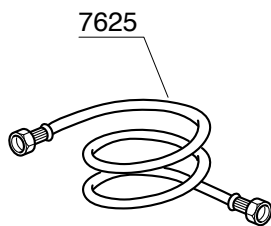

MINI VIVALDI

ROSSINI CON ATTACCO DIRETTO

ROSSINI

ACCESSORI

TIMER - CONTABATTUTE

KIT SCARICO DIRETTO

KIT CIALDA

Codice	Descrizione
217	RUBINETTO COMPLETO 1/4"
218	CORPO RUBINETTO
219	GUARNIZIONE OR 102 VITON
220	ASTA RUBINETTO
221	GUARNIZIONE DIAMETRO 14 TENUTA RUBINETTO
222	PORTA GUARNIZIONE
223	MOLLA RUBINETTO
225	GUARNIZIONE OR 128 VITON
228	RACCORDO 1/4"
229	TERMINALE COMPLETO A VITE
230	BUSSOLA PER VITONE RUBINETTO
232	ASTA PER VITONE
242	GHIERA 3/8" SPESSORE 5
275	FILTRO
276	GIGLEUR ALIMENTAZIONE GRUPPO F=0,57mm
279	MOLLA VALVOLA NON RITORNO
280	VALVOLINO NON RITORNO
281	GUARNIZIONE OR 107 VITON
284	TAPPO FEMMINA 1/4"
285	TAPPO FEMMINA 3/8"
288	VALVOLA ESPANSIONE CON PORTAGOMMA
290	GUARNIZIONE TENUTA
291	PORTAGUARNIZIONE
292	MOLLA PER VALVOLA ESPANSIONE
294	REGISTRO VALVOLA ESPANSIONE CON PORTAGOMMA
296	DADO 3/8" FISSAGGIO SCARICO ACQUA
407	SEMIANELLO ALLUMINIO
416	RONDELLA PIANA DIAMETRO 8 ZINCATO
417	ROSETTA DENTELLATA DIAMETRO 8
418	VITE TE 8X45 ZINCATA
424	GUARNIZIONE RESISTENZA
460	GUARNIZIONE OR 118 NBR 70
464	TUBO SCARICO 16 X 21
489	COPERTURA PLASTICA RESISTENZA
490	TAPPO 1/8" MASCHIO
508	VALVOLINO DEPRESSIONE
522	MOLLA PER TUBO VAPORE
523	RONDELLA
524	DADO FISSAGGIO TUBO VAPORE
555	ROMPIGETTO SCARICO ACQUA
556	COPRIROMPIGETTO
586	GUARNIZIONE OR 105 NBR
625	GUARNIZIONE OR 105 VITON MAGGIORATA
627	RACCORDO PER SCARICO
628	ELETTROVALVOLA 3 VIE 230V/50Hz
635	CHIAVETTA
641	PORTA DOCCETTA
643	VITE TE 5X25 INOX
644	PRESSINO MANUALE
645	FILTRO 2 CAFFE'
646	FILTRO 1 CAFFE'
647	FILTRO CIECO
655	BECCUCCIO 2 CAFFE'
656	BECCUCCIO 1 CAFFE'
668	NIPLES 1/4"
669	VITE TCCE 4X10 INOX
709	PIPETTA 1/4" MASCHIO -1/4" FEMMINA
838	TUBETTO SILICONE 5X8
843	DOSINO
899	GUARNIZIONE BOILER
900	POMPA VIBRAZIONE 220V ROSSINI ATTACCO DIRETTO