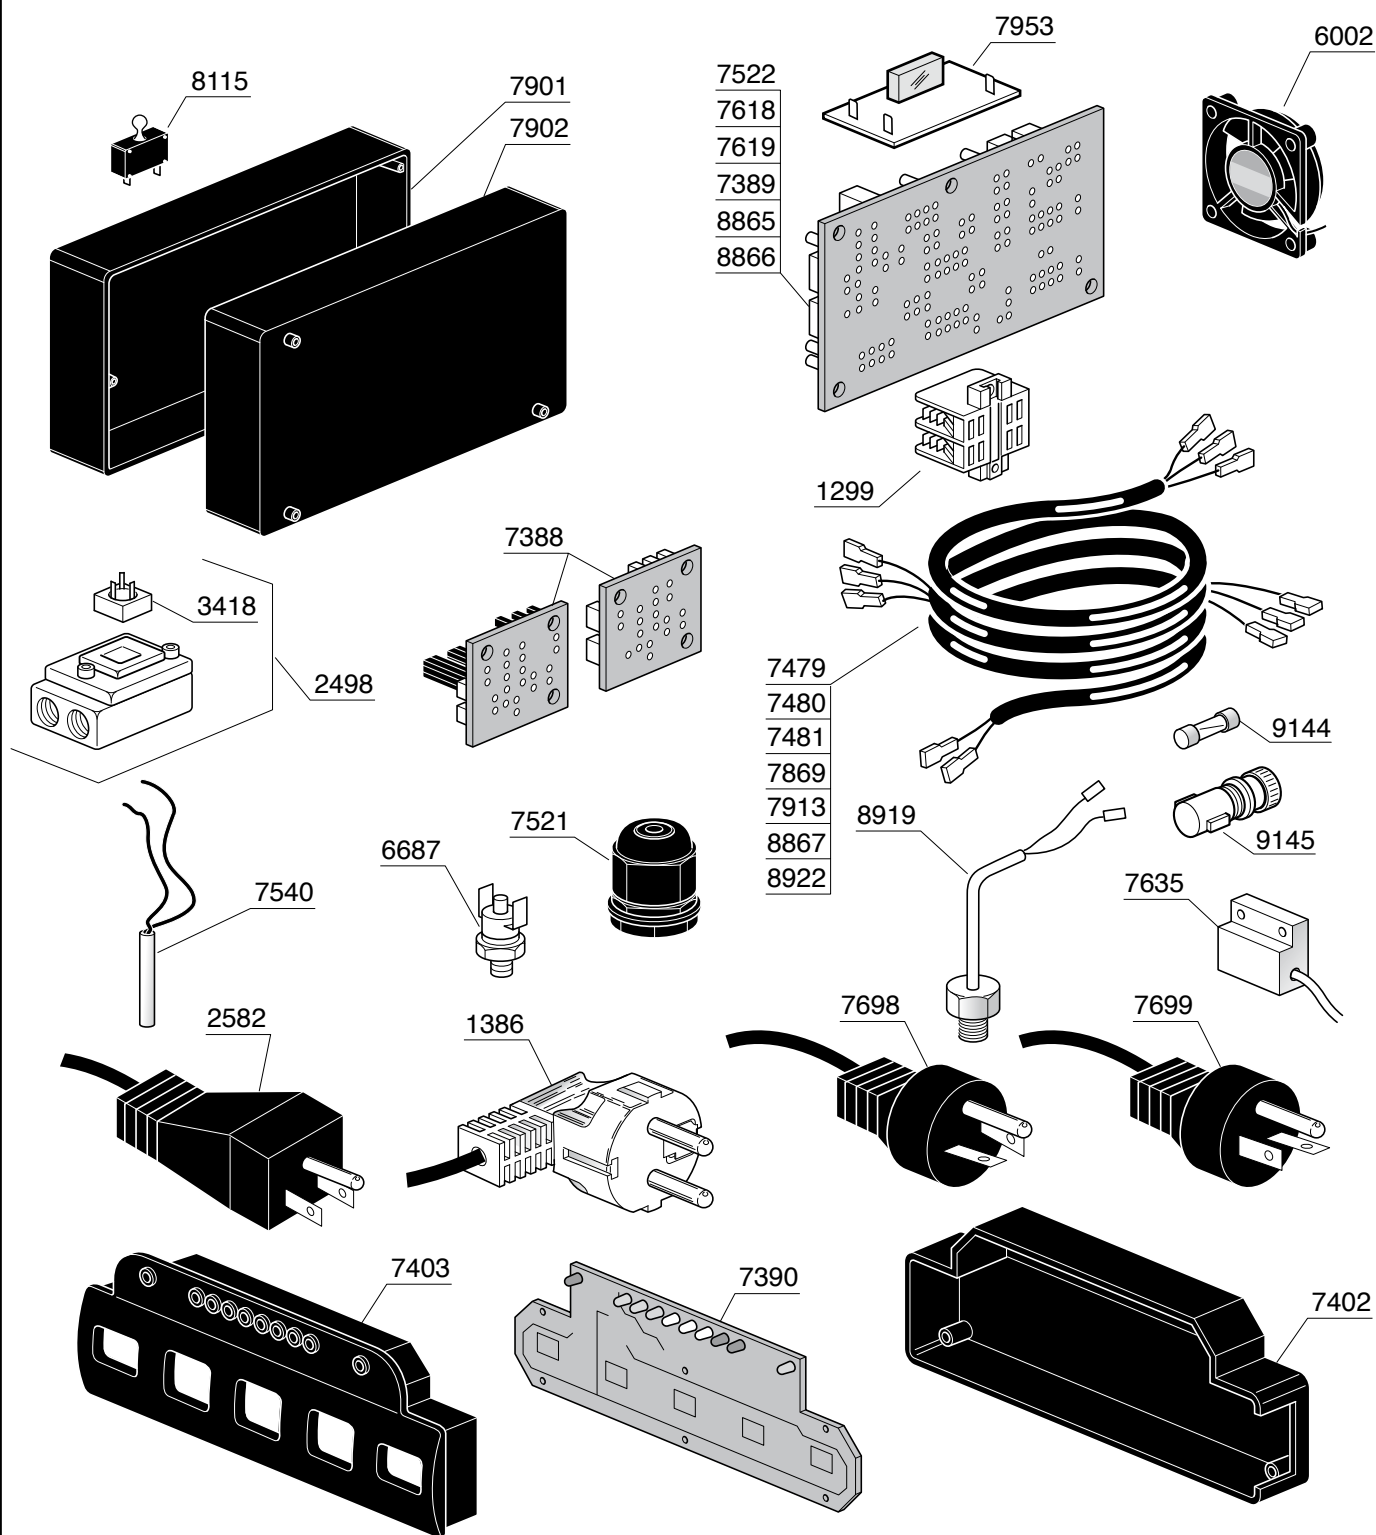

COMPONENTI ELETTRICI ED ELETTRONICI