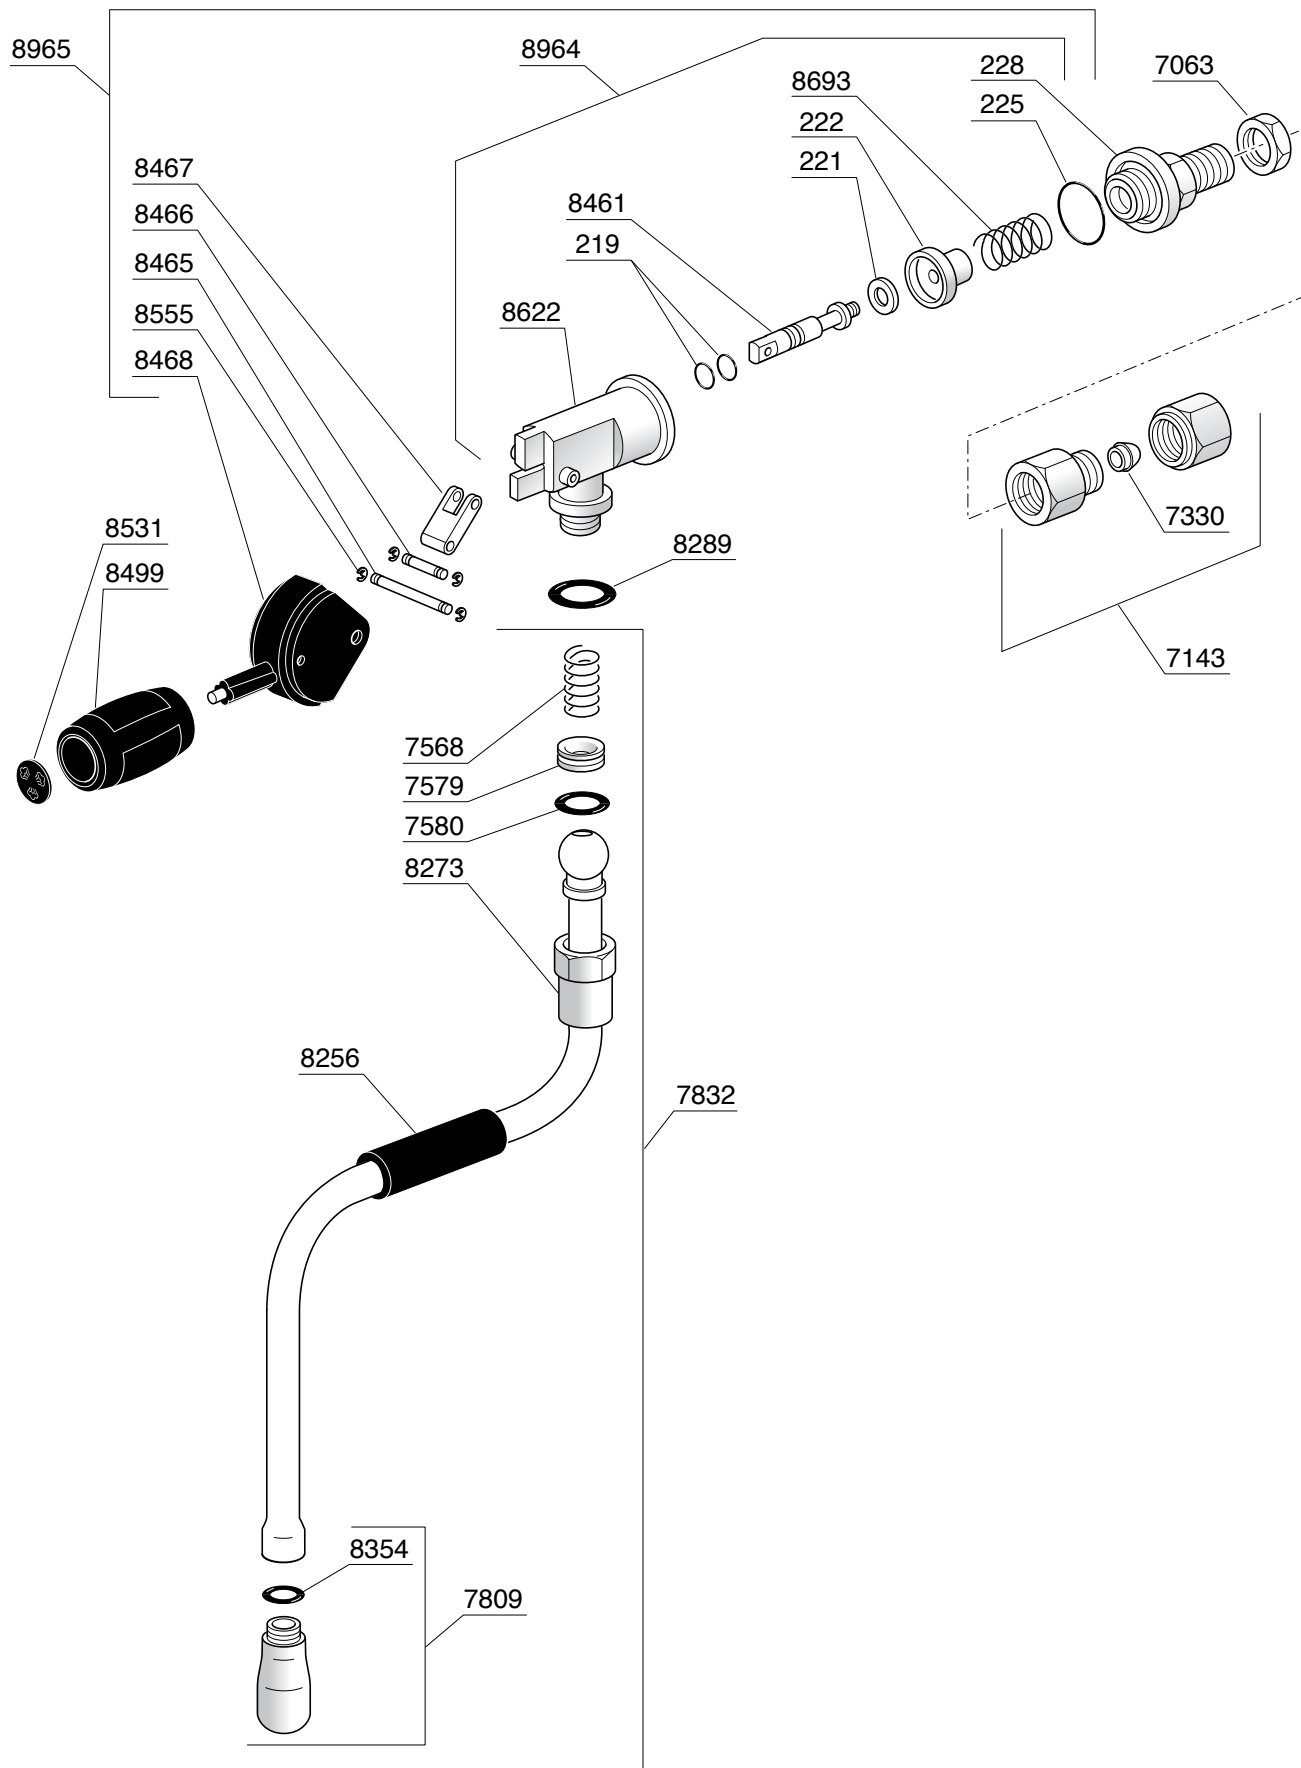

RUBINETTO VAPORE MINI VIVALDI