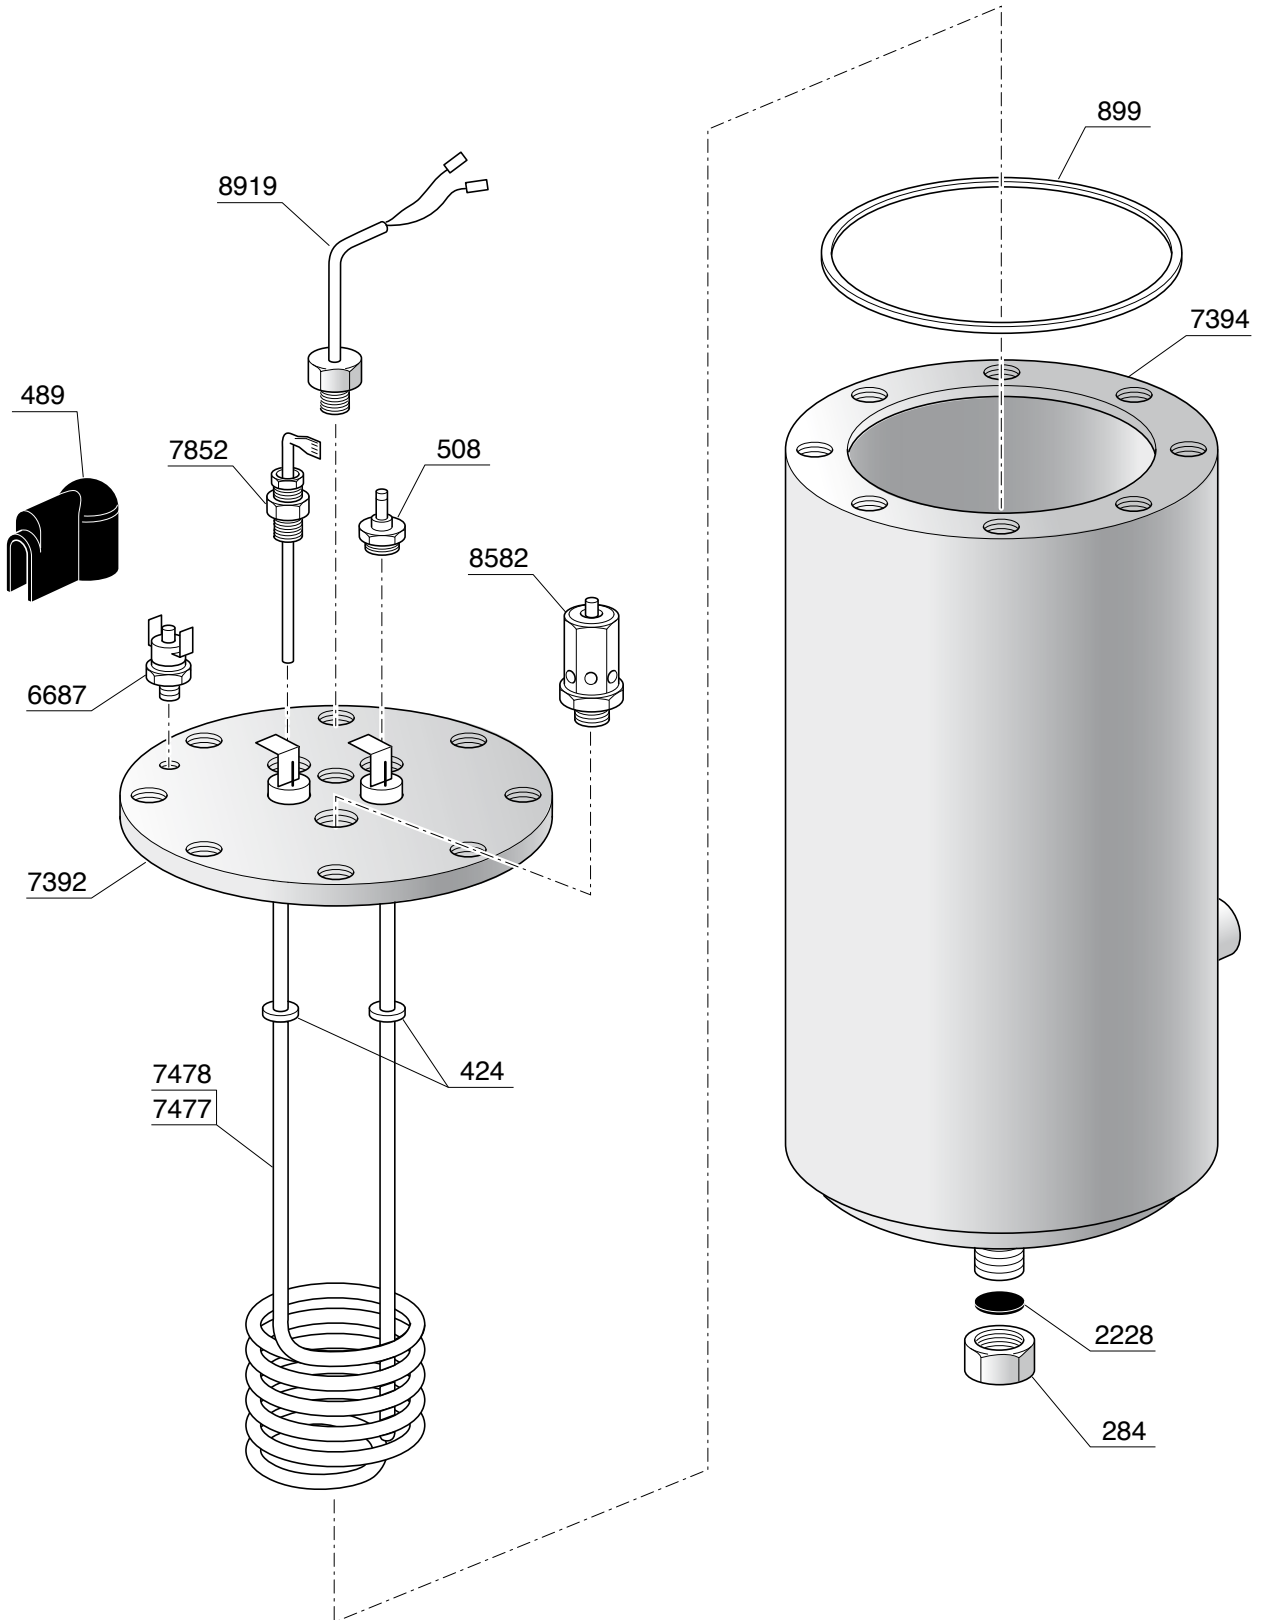

POMPA VIBRAZIONE ROSSINI E MINI VIVALDI

POMPA VIBRAZIONE ROSSINI E MINI VIVALDI CON ATTACCO ALLA RETE IDRICA

PORTAFILTRO

CALDAIA MINI VIVALDI

TELAIO

VIVALDI

ROSSINI -MINI VIVALDI

IMPIANTO IDRICO VIVALDI

IMPIANTO IDRICO ROSSINI

VARIANTE DOSATA

IMPIANTO IDRICO ROSSINI ATTACCO DIRETTO

VARIANTE DOSATA

IMPIANTO IDRICO MINI VIVALDI

VARIANTE VIVALDI II

This inset diagram shows the components for the Vivaldi II variant, including a pressure gauge (1481), a control valve (3272), and a water inlet pipe (8960).