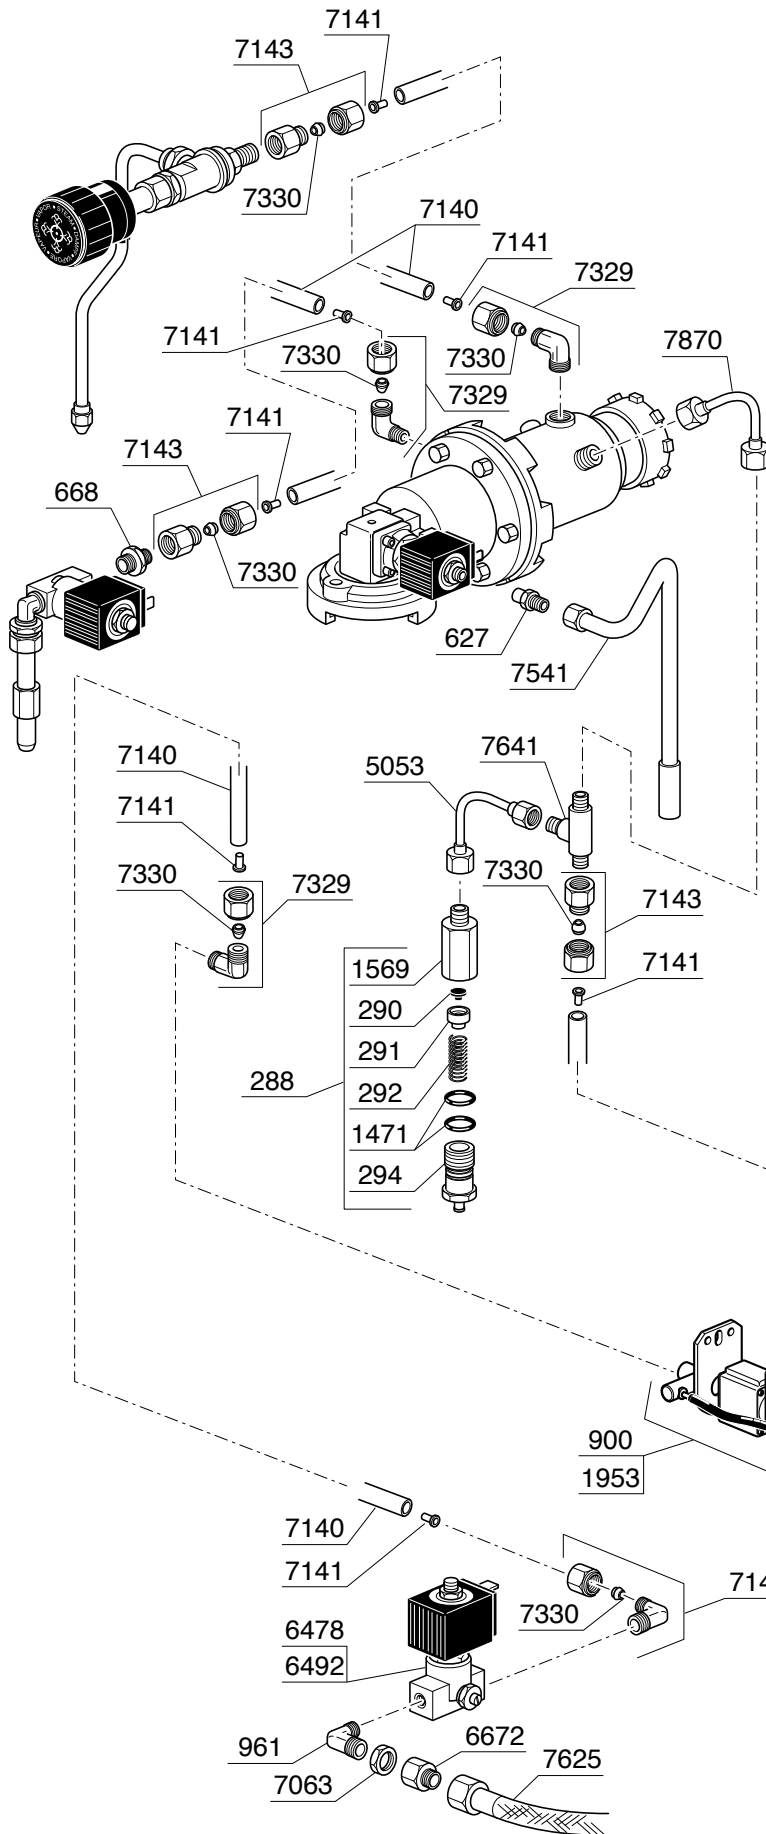

IMPIANTO IDRICO ROSSINI ATTACCO DIRETTO

VARIANTE DOSATA