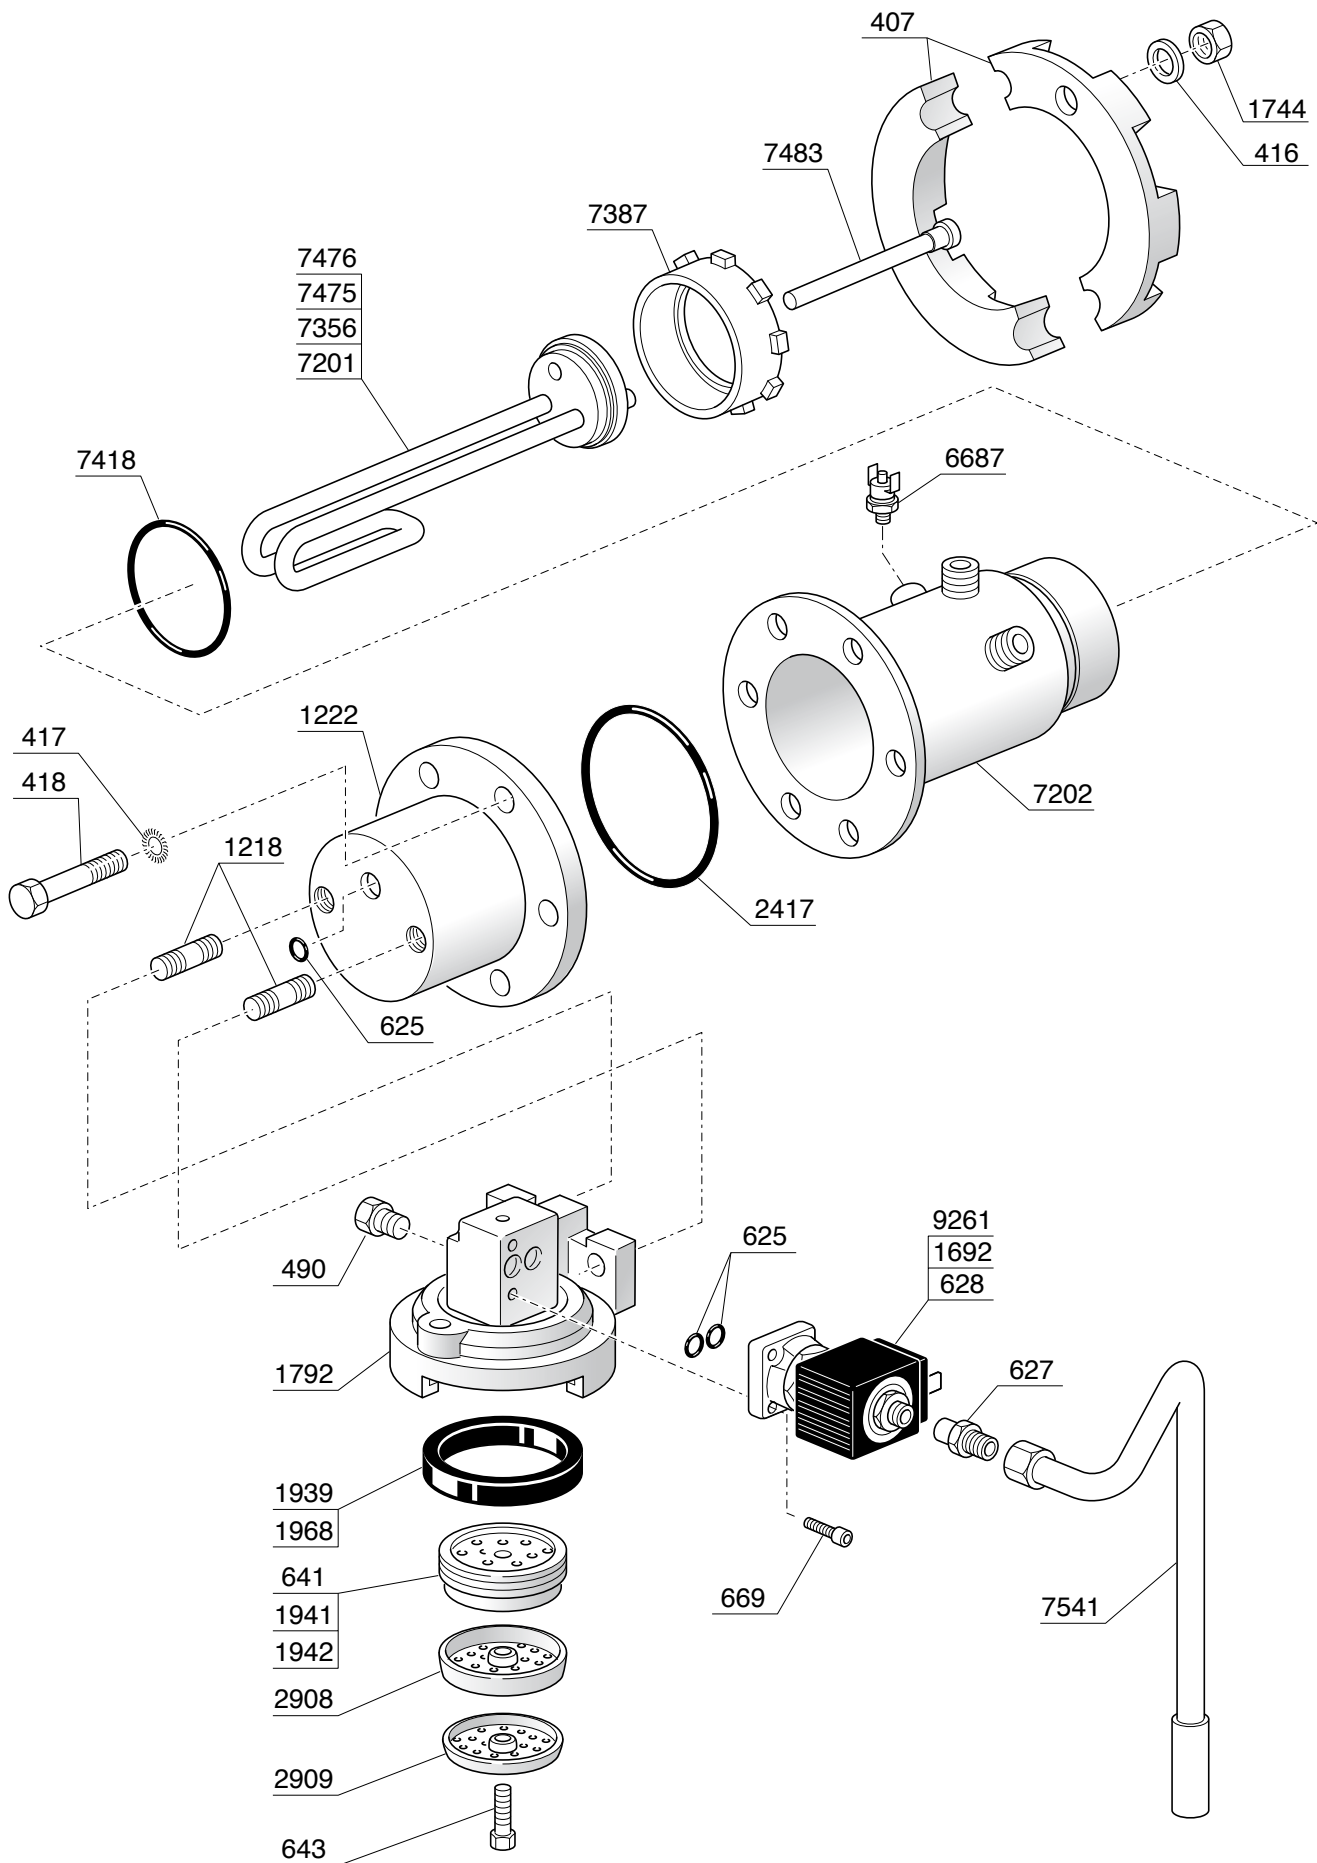

GRUPPI DI EROGAZIONE