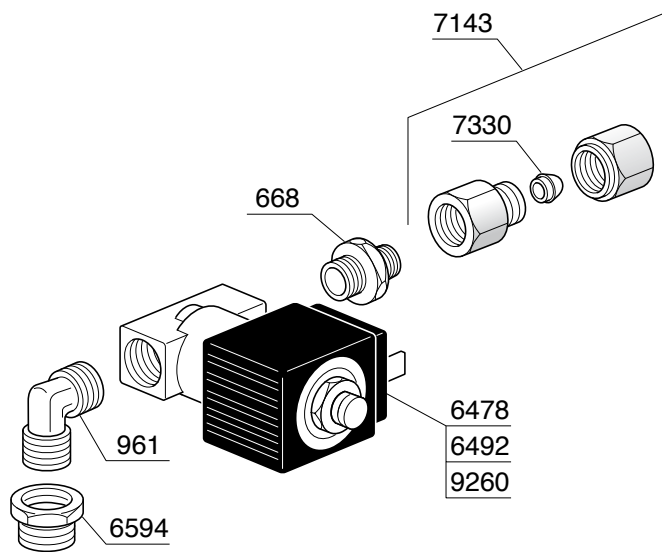

ELETTOVALVOLA SCARICO ACQUA