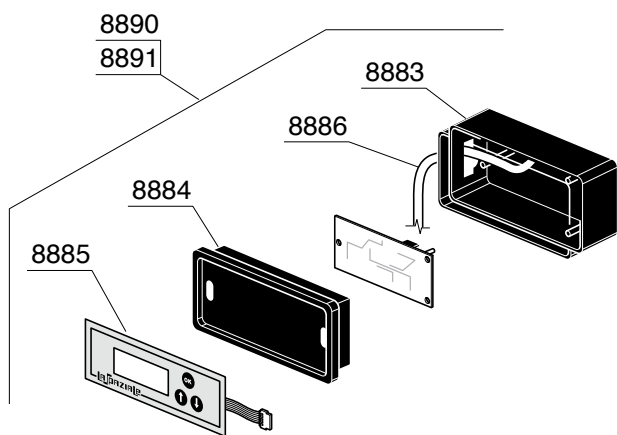

MINI VIVALDI

ROSSINI CON ATTACCO DIRETTO

ROSSINI

ACCESSORI

TIMER - CONTABATTUTE

KIT SCARICO DIRETTO

KIT CIALDA

Codice	Descrizione
217	RUBINETTO COMPLETO 1/4"
218	CORPO RUBINETTO
219	GUARNIZIONE OR 102 VITON
220	ASTA RUBINETTO
221	GUARNIZIONE DIAMETRO 14 TENUTA RUBINETTO
222	PORTA GUARNIZIONE
223	MOLLA RUBINETTO
225	GUARNIZIONE OR 128 VITON
228	RACCORDO 1/4"
229	TERMINALE COMPLETO A VITE
230	BUSSOLA PER VITONE RUBINETTO
232	ASTA PER VITONE
242	GHIERA 3/8" SPESSORE 5
275	FILTRO
276	GIGLEUR ALIMENTAZIONE GRUPPO F=0,57mm
279	MOLLA VALVOLA NON RITORNO
280	VALVOLINO NON RITORNO
281	GUARNIZIONE OR 107 VITON
284	TAPPO FEMMINA 1/4"
285	TAPPO FEMMINA 3/8"
288	VALVOLA ESPANSIONE CON PORTAGOMMA
290	GUARNIZIONE TENUTA
291	PORTAGUARNIZIONE
292	MOLLA PER VALVOLA ESPANSIONE
294	REGISTRO VALVOLA ESPANSIONE CON PORTAGOMMA
296	DADO 3/8" FISSAGGIO SCARICO ACQUA
407	SEMIANELLO ALLUMINIO
416	RONDELLA PIANA DIAMETRO 8 ZINCATO
417	ROSETTA DENTELLATA DIAMETRO 8
418	VITE TE 8X45 ZINCATA
424	GUARNIZIONE RESISTENZA
460	GUARNIZIONE OR 118 NBR 70
464	TUBO SCARICO 16 X 21
489	COPERTURA PLASTICA RESISTENZA
490	TAPPO 1/8" MASCHIO
508	VALVOLINO DEPRESSIONE
522	MOLLA PER TUBO VAPORE
523	RONDELLA
524	DADO FISSAGGIO TUBO VAPORE
555	ROMPIGETTO SCARICO ACQUA
556	COPRIROMPIGETTO
586	GUARNIZIONE OR 105 NBR
625	GUARNIZIONE OR 105 VITON MAGGIORATA
627	RACCORDO PER SCARICO
628	ELETTROVALVOLA 3 VIE 230V/50Hz
635	CHIAVETTA
641	PORTA DOCCETTA
643	VITE TE 5X25 INOX
644	PRESSINO MANUALE
645	FILTRO 2 CAFFE'
646	FILTRO 1 CAFFE'
647	FILTRO CIECO
655	BECCUCCIO 2 CAFFE'
656	BECCUCCIO 1 CAFFE'
668	NIPLES 1/4"
669	VITE TCCE 4X10 INOX
709	PIPETTA 1/4" MASCHIO -1/4" FEMMINA
838	TUBETTO SILICONE 5X8
843	DOSINO
899	GUARNIZIONE BOILER
900	POMPA VIBRAZIONE 220V ROSSINI ATTACCO DIRETTO