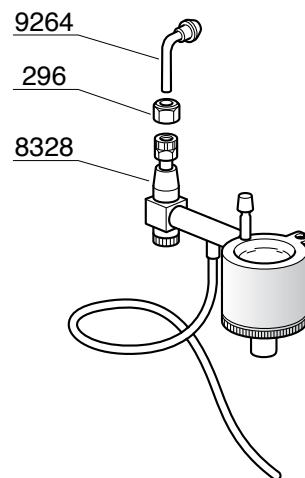

MINI VIVALDI

ROSSINI CON ATTACCO DIRETTO

ROSSINI

ACCESSORI

TIMER - CONTABATTUTE

KIT SCARICO DIRETTO

KIT CIALDA

Codice	Descrizione
217	RUBINETTO COMPLETO 1/4"
218	CORPO RUBINETTO
219	GUARNIZIONE OR 102 VITON
220	ASTA RUBINETTO
221	GUARNIZIONE DIAMETRO 14 TENUTA RUBINETTO
222	PORTA GUARNIZIONE
223	MOLLA RUBINETTO
225	GUARNIZIONE OR 128 VITON
228	RACCORDO 1/4"
229	TERMINALE COMPLETO A VITE
230	BUSSOLA PER VITONE RUBINETTO
232	ASTA PER VITONE
242	GHIERA 3/8" SPESSORE 5
275	FILTRO
276	GIGLEUR ALIMENTAZIONE GRUPPO F=0,57mm
279	MOLLA VALVOLA NON RITORNO
280	VALVOLINO NON RITORNO
281	GUARNIZIONE OR 107 VITON
284	TAPPO FEMMINA 1/4"
285	TAPPO FEMMINA 3/8"
288	VALVOLA ESPANSIONE CON PORTAGOMMA
290	GUARNIZIONE TENUTA
291	PORTAGUARNIZIONE
292	MOLLA PER VALVOLA ESPANSIONE
294	REGISTRO VALVOLA ESPANSIONE CON PORTAGOMMA
296	DADO 3/8" FISSAGGIO SCARICO ACQUA
407	SEMIANELLO ALLUMINIO
416	RONDELLA PIANA DIAMETRO 8 ZINCATO
417	ROSETTA DENTELLATA DIAMETRO 8
418	VITE TE 8X45 ZINCATA
424	GUARNIZIONE RESISTENZA
460	GUARNIZIONE OR 118 NBR 70
464	TUBO SCARICO 16 X 21
489	COPERTURA PLASTICA RESISTENZA
490	TAPPO 1/8" MASCHIO
508	VALVOLINO DEPRESSIONE
522	MOLLA PER TUBO VAPORE
523	RONDELLA
524	DADO FISSAGGIO TUBO VAPORE
555	ROMPIGETTO SCARICO ACQUA
556	COPRIROMPIGETTO
586	GUARNIZIONE OR 105 NBR
625	GUARNIZIONE OR 105 VITON MAGGIORATA
627	RACCORDO PER SCARICO
628	ELETTROVALVOLA 3 VIE 230V/50Hz
635	CHIAVETTA
641	PORTA DOCCETTA
643	VITE TE 5X25 INOX
644	PRESSINO MANUALE
645	FILTRO 2 CAFFE'
646	FILTRO 1 CAFFE'
647	FILTRO CIECO
655	BECCUCCIO 2 CAFFE'
656	BECCUCCIO 1 CAFFE'
668	NIPLES 1/4"
669	VITE TCCE 4X10 INOX
709	PIPETTA 1/4" MASCHIO -1/4" FEMMINA
838	TUBETTO SILICONE 5X8
843	DOSINO
899	GUARNIZIONE BOILER
900	POMPA VIBRAZIONE 220V ROSSINI ATTACCO DIRETTO