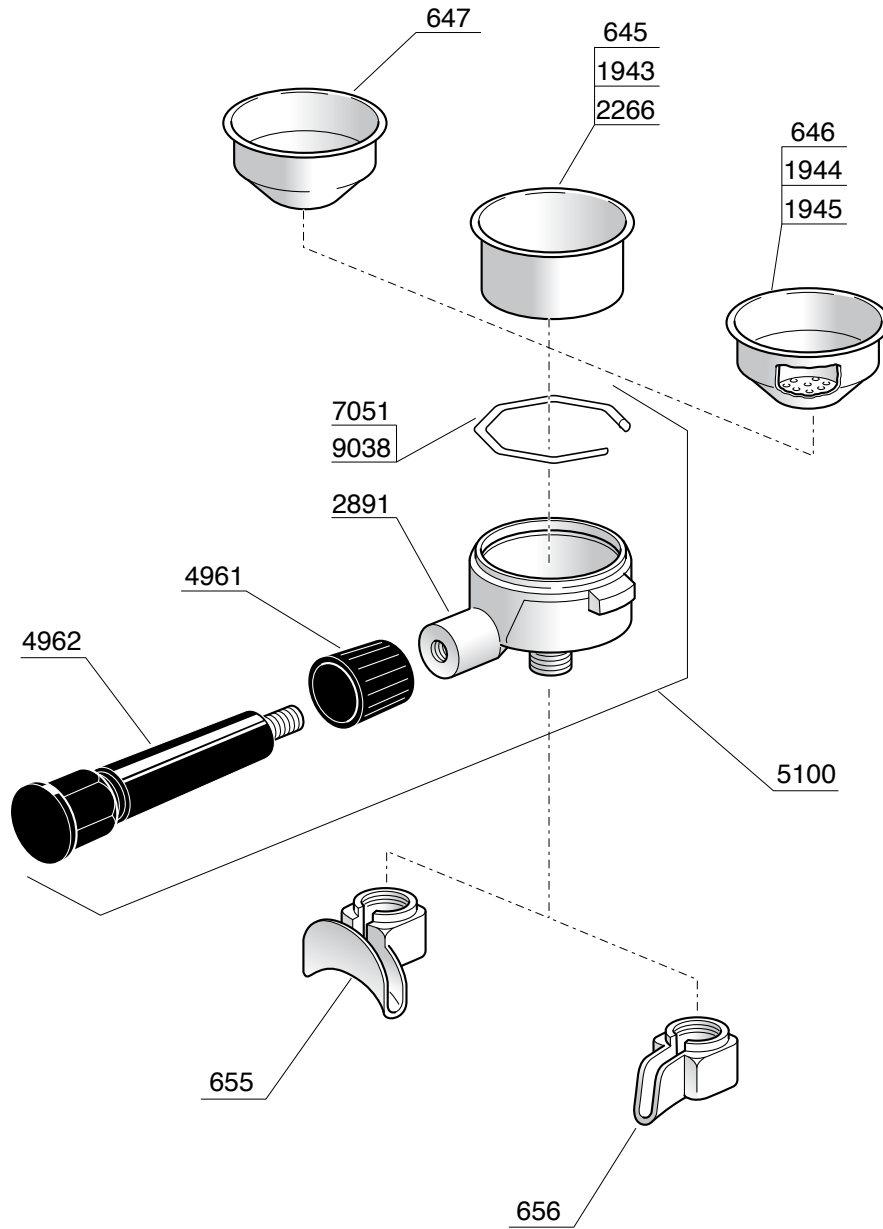

PORTAFILTRO