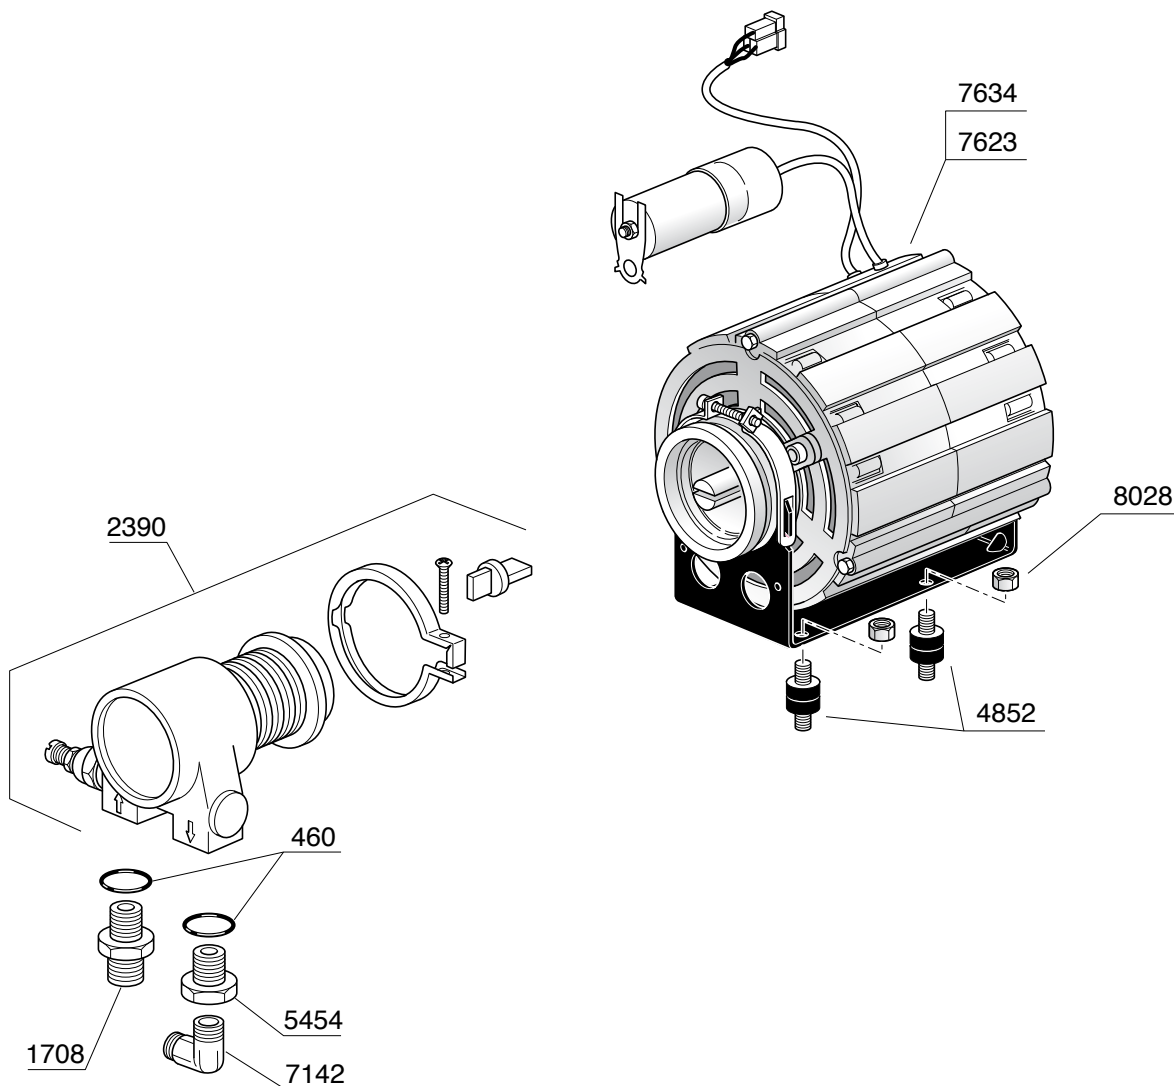

MOTOPOMPA

VIVALDI