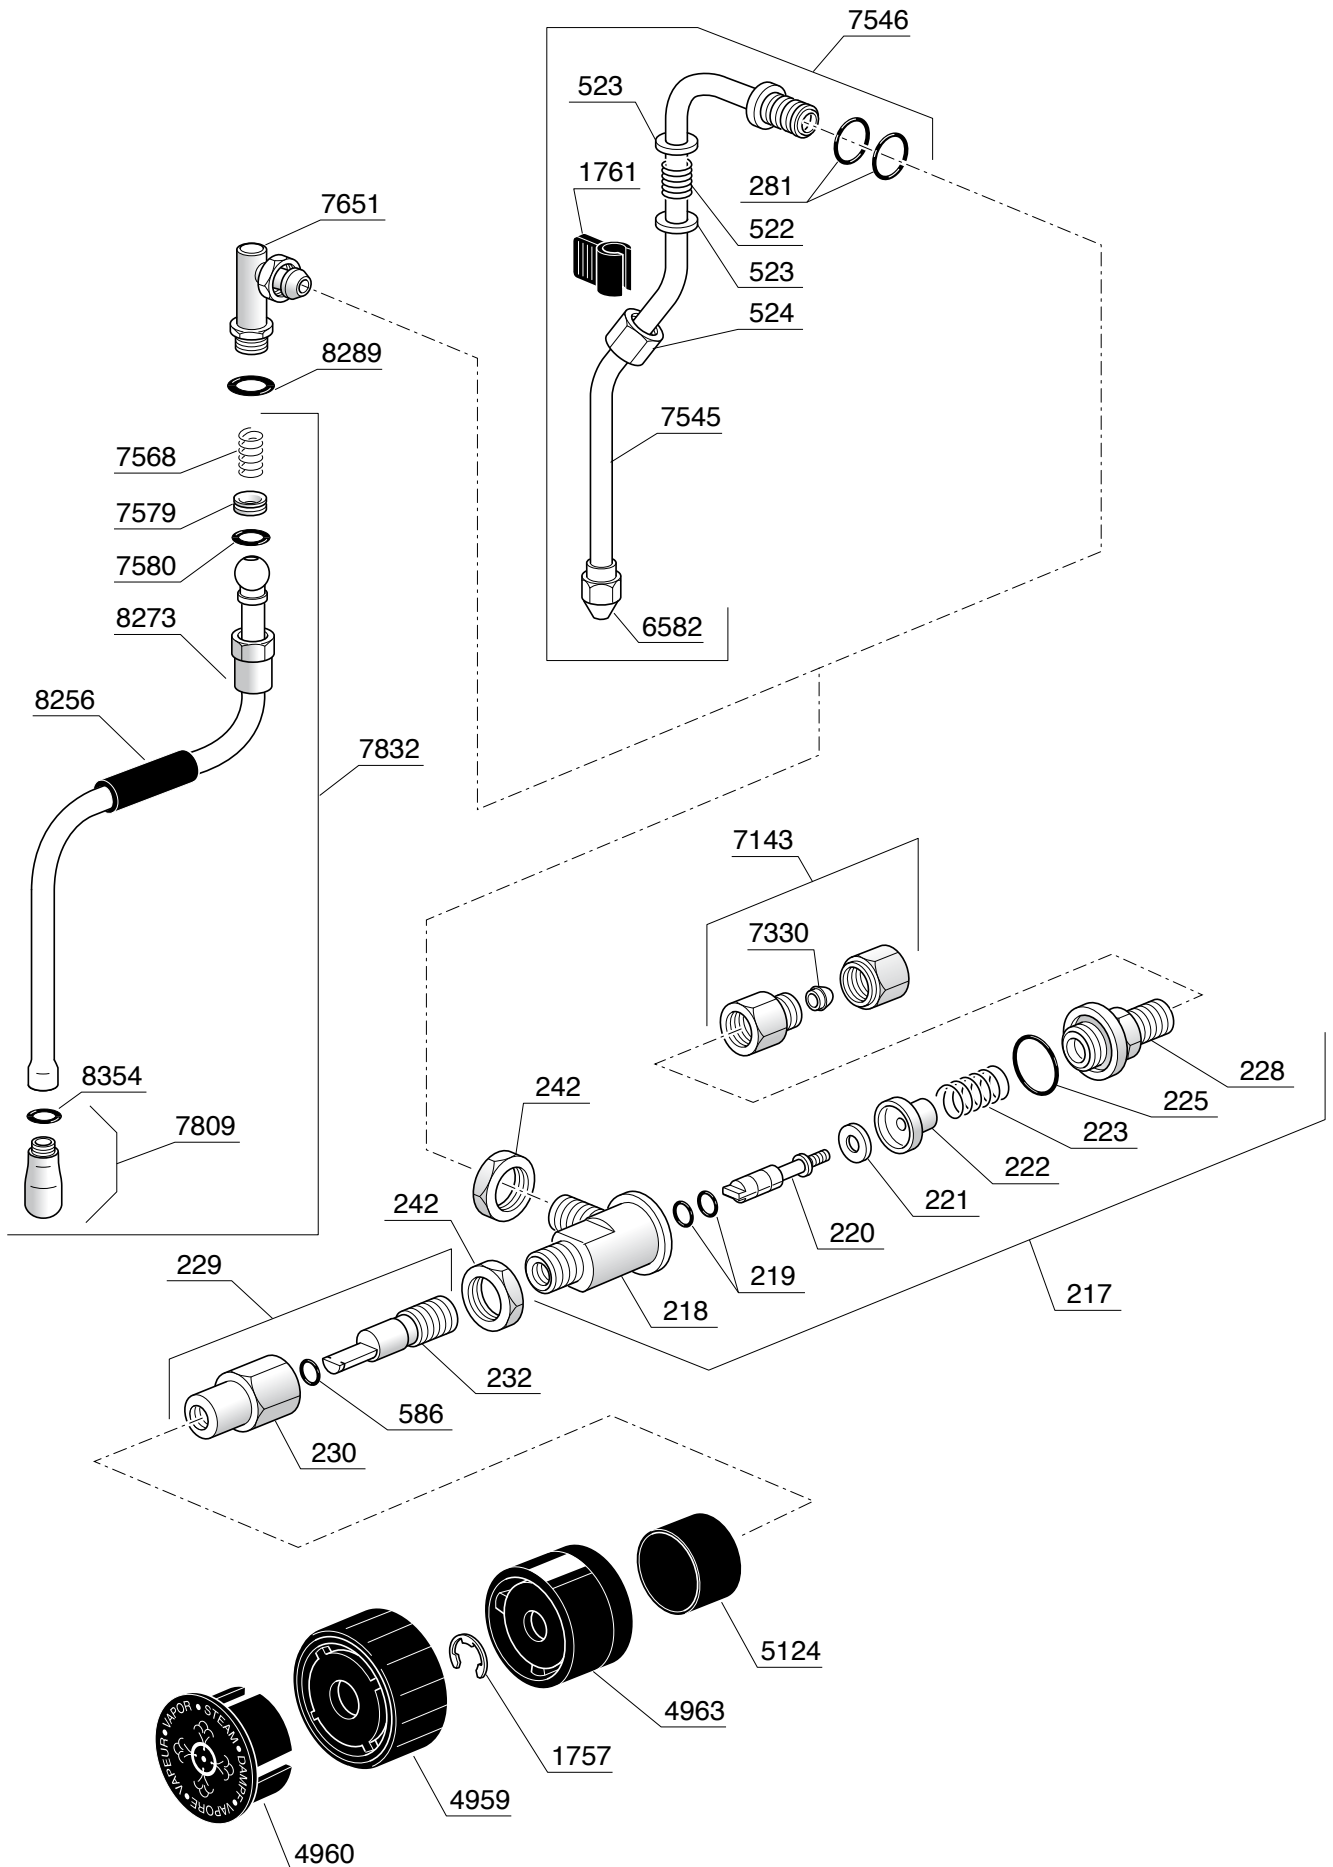

RUBINETTO VAPORE ROSSINI - VIVALDI