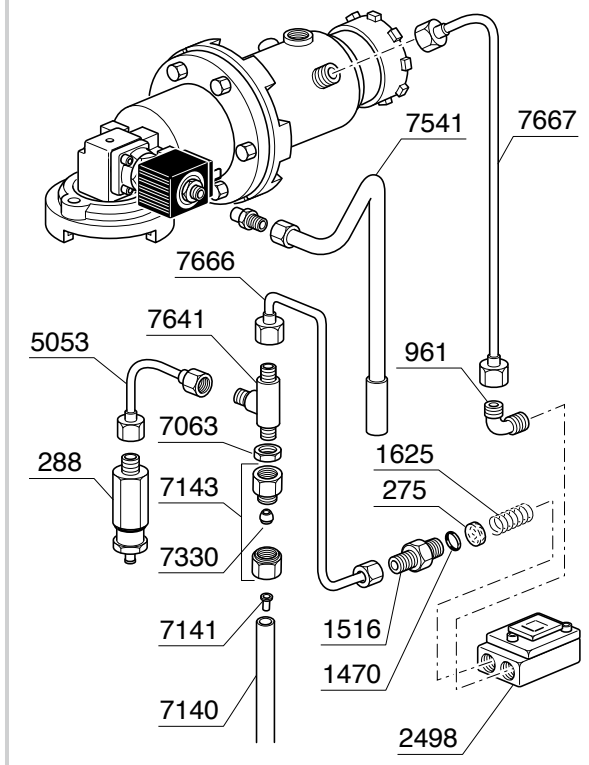

IMPIANTO IDRICO ROSSINI

VARIANTE DOSATA

IMPIANTO IDRICO ROSSINI ATTACCO DIRETTO

VARIANTE DOSATA

IMPIANTO IDRICO MINI VIVALDI

VARIANTE VIVALDI II

This inset diagram shows the components for the Vivaldi II variant, including a pressure gauge (1481), a control valve (3272), and a water inlet pipe (8960).