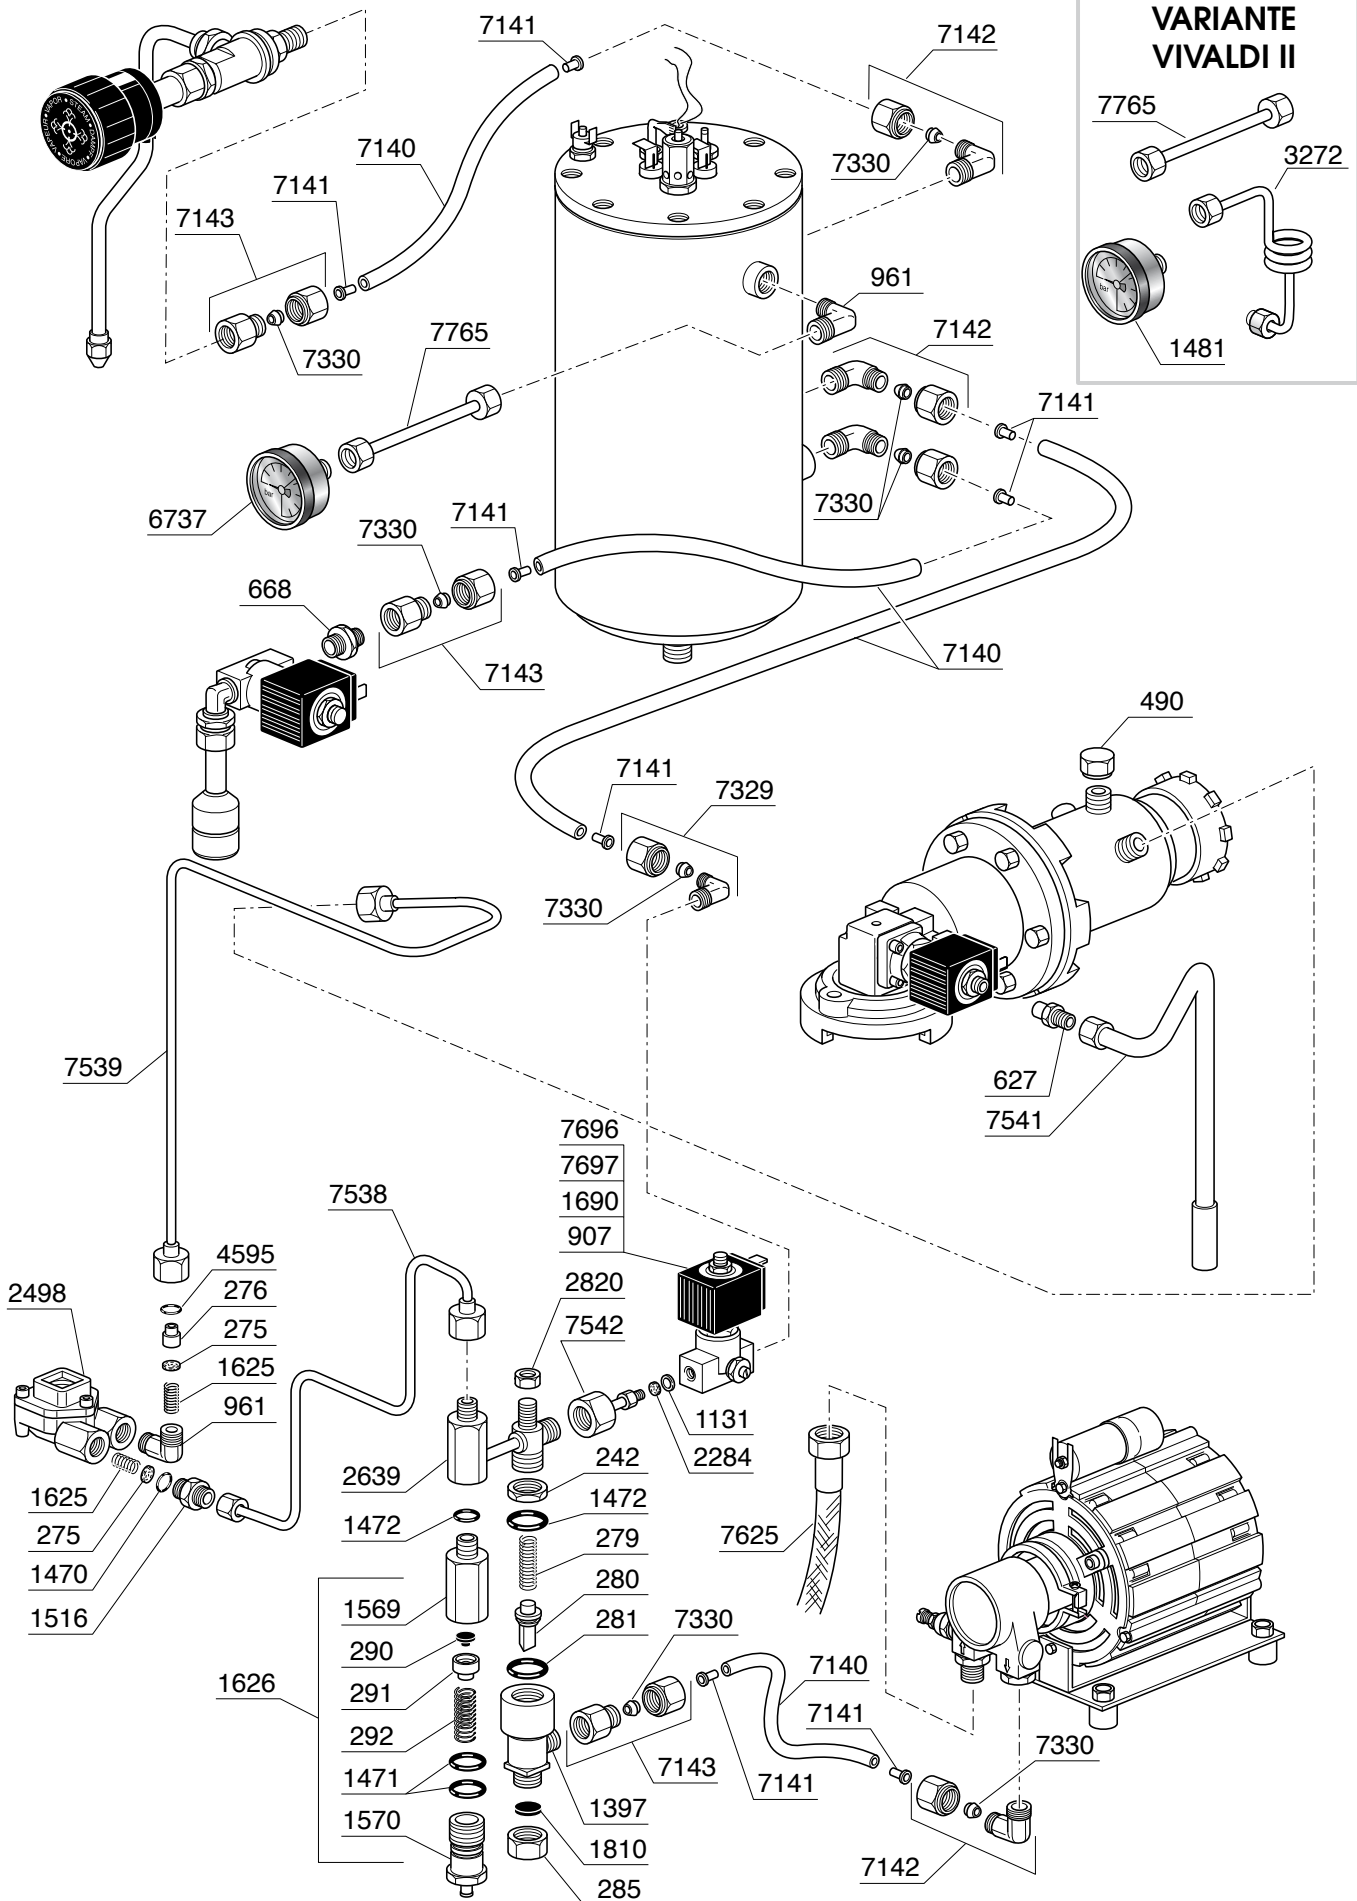

IMPIANTO IDRICO VIVALDI