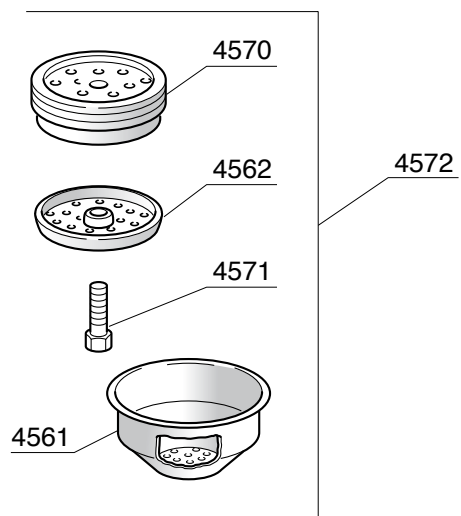

MINI VIVALDI

ROSSINI CON ATTACCO DIRETTO

ROSSINI

ACCESSORI

TIMER - CONTABATTUTE

KIT SCARICO DIRETTO

KIT CIALDA

Codice	Descrizione
217	RUBINETTO COMPLETO 1/4"
218	CORPO RUBINETTO
219	GUARNIZIONE OR 102 VITON
220	ASTA RUBINETTO
221	GUARNIZIONE DIAMETRO 14 TENUTA RUBINETTO
222	PORTA GUARNIZIONE
223	MOLLA RUBINETTO
225	GUARNIZIONE OR 128 VITON
228	RACCORDO 1/4"
229	TERMINALE COMPLETO A VITE
230	BUSSOLA PER VITONE RUBINETTO
232	ASTA PER VITONE
242	GHIERA 3/8" SPESSORE 5
275	FILTRO
276	GIGLEUR ALIMENTAZIONE GRUPPO F=0,57mm
279	MOLLA VALVOLA NON RITORNO
280	VALVOLINO NON RITORNO
281	GUARNIZIONE OR 107 VITON
284	TAPPO FEMMINA 1/4"
285	TAPPO FEMMINA 3/8"
288	VALVOLA ESPANSIONE CON PORTAGOMMA
290	GUARNIZIONE TENUTA
291	PORTAGUARNIZIONE
292	MOLLA PER VALVOLA ESPANSIONE
294	REGISTRO VALVOLA ESPANSIONE CON PORTAGOMMA
296	DADO 3/8" FISSAGGIO SCARICO ACQUA
407	SEMIANELLO ALLUMINIO
416	RONDELLA PIANA DIAMETRO 8 ZINCATO
417	ROSETTA DENTELLATA DIAMETRO 8
418	VITE TE 8X45 ZINCATA
424	GUARNIZIONE RESISTENZA
460	GUARNIZIONE OR 118 NBR 70
464	TUBO SCARICO 16 X 21
489	COPERTURA PLASTICA RESISTENZA
490	TAPPO 1/8" MASCHIO
508	VALVOLINO DEPRESSIONE
522	MOLLA PER TUBO VAPORE
523	RONDELLA
524	DADO FISSAGGIO TUBO VAPORE
555	ROMPIGETTO SCARICO ACQUA
556	COPRIROMPIGETTO
586	GUARNIZIONE OR 105 NBR
625	GUARNIZIONE OR 105 VITON MAGGIORATA
627	RACCORDO PER SCARICO
628	ELETTROVALVOLA 3 VIE 230V/50Hz
635	CHIAVETTA
641	PORTA DOCCETTA
643	VITE TE 5X25 INOX
644	PRESSINO MANUALE
645	FILTRO 2 CAFFE'
646	FILTRO 1 CAFFE'
647	FILTRO CIECO
655	BECCUCCIO 2 CAFFE'
656	BECCUCCIO 1 CAFFE'
668	NIPLES 1/4"
669	VITE TCCE 4X10 INOX
709	PIPETTA 1/4" MASCHIO -1/4" FEMMINA
838	TUBETTO SILICONE 5X8
843	DOSINO
899	GUARNIZIONE BOILER
900	POMPA VIBRAZIONE 220V ROSSINI ATTACCO DIRETTO