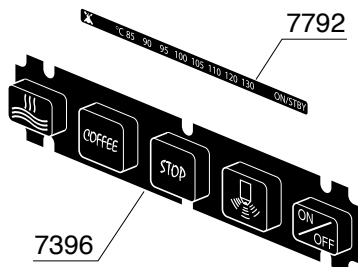

ROSSINI

7792