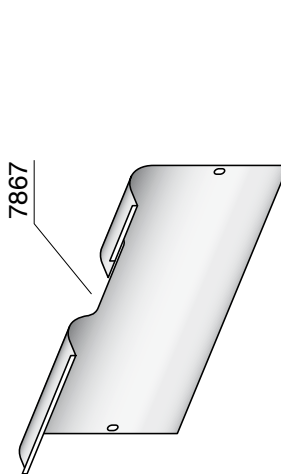

CARROZZERIA

MINI VIVALDI

ROSSINI CON ATTACCO DIRETTO

ROSSINI