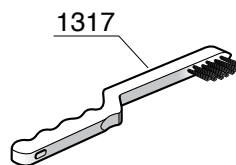

MINI VIVALDI

ROSSINI CON ATTACCO DIRETTO

ROSSINI

ACCESSORI

TIMER - CONTABATTUTE

KIT SCARICO DIRETTO

KIT CIALDA

Codice	Descrizione
217	RUBINETTO COMPLETO 1/4"
218	CORPO RUBINETTO
219	GUARNIZIONE OR 102 VITON
220	ASTA RUBINETTO
221	GUARNIZIONE DIAMETRO 14 TENUTA RUBINETTO
222	PORTA GUARNIZIONE
223	MOLLA RUBINETTO
225	GUARNIZIONE OR 128 VITON
228	RACCORDO 1/4"
229	TERMINALE COMPLETO A VITE
230	BUSSOLA PER VITONE RUBINETTO
232	ASTA PER VITONE
242	GHIERA 3/8" SPESSORE 5
275	FILTRO
276	GIGLEUR ALIMENTAZIONE GRUPPO F=0,57mm
279	MOLLA VALVOLA NON RITORNO
280	VALVOLINO NON RITORNO
281	GUARNIZIONE OR 107 VITON
284	TAPPO FEMMINA 1/4"
285	TAPPO FEMMINA 3/8"
288	VALVOLA ESPANSIONE CON PORTAGOMMA
290	GUARNIZIONE TENUTA
291	PORTAGUARNIZIONE
292	MOLLA PER VALVOLA ESPANSIONE
294	REGISTRO VALVOLA ESPANSIONE CON PORTAGOMMA
296	DADO 3/8" FISSAGGIO SCARICO ACQUA
407	SEMIANELLO ALLUMINIO
416	RONDELLA PIANA DIAMETRO 8 ZINCATO
417	ROSETTA DENTELLATA DIAMETRO 8
418	VITE TE 8X45 ZINCATA
424	GUARNIZIONE RESISTENZA
460	GUARNIZIONE OR 118 NBR 70
464	TUBO SCARICO 16 X 21
489	COPERTURA PLASTICA RESISTENZA
490	TAPPO 1/8" MASCHIO
508	VALVOLINO DEPRESSIONE
522	MOLLA PER TUBO VAPORE
523	RONDELLA
524	DADO FISSAGGIO TUBO VAPORE
555	ROMPIGETTO SCARICO ACQUA
556	COPRIROMPIGETTO
586	GUARNIZIONE OR 105 NBR
625	GUARNIZIONE OR 105 VITON MAGGIORATA
627	RACCORDO PER SCARICO
628	ELETTROVALVOLA 3 VIE 230V/50Hz
635	CHIAVETTA
641	PORTA DOCCETTA
643	VITE TE 5X25 INOX
644	PRESSINO MANUALE
645	FILTRO 2 CAFFE'
646	FILTRO 1 CAFFE'
647	FILTRO CIECO
655	BECCUCCIO 2 CAFFE'
656	BECCUCCIO 1 CAFFE'
668	NIPLES 1/4"
669	VITE TCCE 4X10 INOX
709	PIPETTA 1/4" MASCHIO -1/4" FEMMINA
838	TUBETTO SILICONE 5X8
843	DOSINO
899	GUARNIZIONE BOILER
900	POMPA VIBRAZIONE 220V ROSSINI ATTACCO DIRETTO