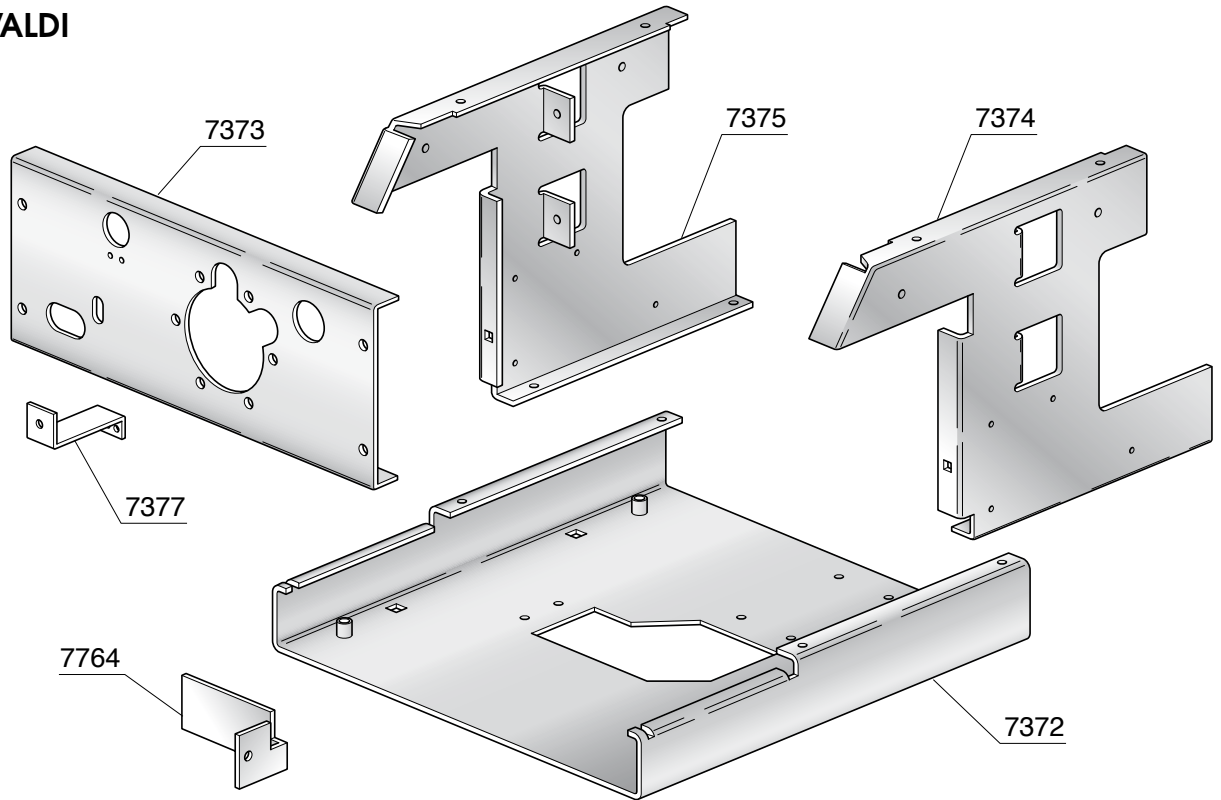

POMPA VIBRAZIONE ROSSINI E MINI VIVALDI

POMPA VIBRAZIONE ROSSINI E MINI VIVALDI CON ATTACCO ALLA RETE IDRICA

PORTAFILTRO

CALDAIA MINI VIVALDI

TELAIO

VIVALDI

ROSSINI -MINI VIVALDI

IMPIANTO IDRICO VIVALDI

IMPIANTO IDRICO ROSSINI

VARIANTE DOSATA

IMPIANTO IDRICO ROSSINI ATTACCO DIRETTO

VARIANTE DOSATA

IMPIANTO IDRICO MINI VIVALDI

VARIANTE VIVALDI II

This inset diagram shows the components for the Vivaldi II variant, including a pressure gauge (1481), a control valve (3272), and a water inlet pipe (8960).