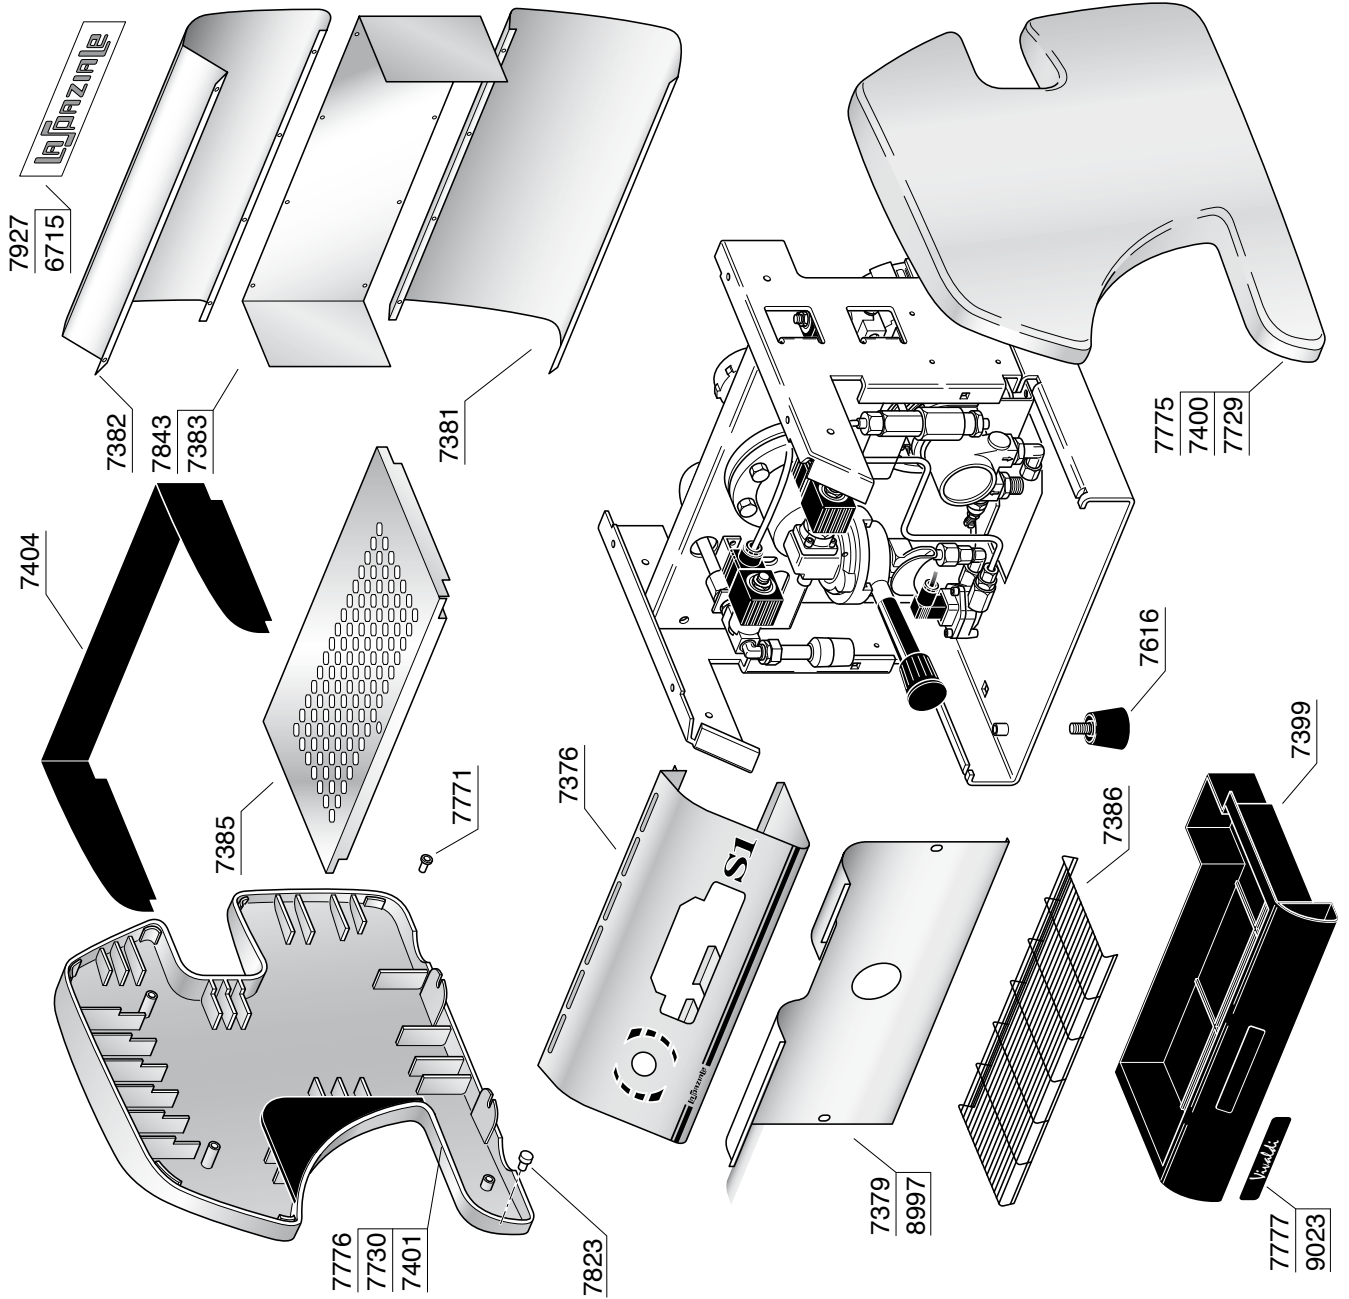

MINI VIVALDI

ROSSINI CON ATTACCO DIRETTO

ROSSINI

ACCESSORI

TIMER - CONTABATTUTE

KIT SCARICO DIRETTO

KIT CIALDA

Codice	Descrizione
217	RUBINETTO COMPLETO 1/4"
218	CORPO RUBINETTO
219	GUARNIZIONE OR 102 VITON
220	ASTA RUBINETTO
221	GUARNIZIONE DIAMETRO 14 TENUTA RUBINETTO
222	PORTA GUARNIZIONE
223	MOLLA RUBINETTO
225	GUARNIZIONE OR 128 VITON
228	RACCORDO 1/4"
229	TERMINALE COMPLETO A VITE
230	BUSSOLA PER VITONE RUBINETTO
232	ASTA PER VITONE
242	GHIERA 3/8" SPESSORE 5
275	FILTRO
276	GIGLEUR ALIMENTAZIONE GRUPPO F=0,57mm
279	MOLLA VALVOLA NON RITORNO
280	VALVOLINO NON RITORNO
281	GUARNIZIONE OR 107 VITON
284	TAPPO FEMMINA 1/4"
285	TAPPO FEMMINA 3/8"
288	VALVOLA ESPANSIONE CON PORTAGOMMA
290	GUARNIZIONE TENUTA
291	PORTAGUARNIZIONE
292	MOLLA PER VALVOLA ESPANSIONE
294	REGISTRO VALVOLA ESPANSIONE CON PORTAGOMMA
296	DADO 3/8" FISSAGGIO SCARICO ACQUA
407	SEMIANELLO ALLUMINIO
416	RONDELLA PIANA DIAMETRO 8 ZINCATO
417	ROSETTA DENTELLATA DIAMETRO 8
418	VITE TE 8X45 ZINCATA
424	GUARNIZIONE RESISTENZA
460	GUARNIZIONE OR 118 NBR 70
464	TUBO SCARICO 16 X 21
489	COPERTURA PLASTICA RESISTENZA
490	TAPPO 1/8" MASCHIO
508	VALVOLINO DEPRESSIONE
522	MOLLA PER TUBO VAPORE
523	RONDELLA
524	DADO FISSAGGIO TUBO VAPORE
555	ROMPIGETTO SCARICO ACQUA
556	COPRIROMPIGETTO
586	GUARNIZIONE OR 105 NBR
625	GUARNIZIONE OR 105 VITON MAGGIORATA
627	RACCORDO PER SCARICO
628	ELETTROVALVOLA 3 VIE 230V/50Hz
635	CHIAVETTA
641	PORTA DOCCETTA
643	VITE TE 5X25 INOX
644	PRESSINO MANUALE
645	FILTRO 2 CAFFE'
646	FILTRO 1 CAFFE'
647	FILTRO CIECO
655	BECCUCCIO 2 CAFFE'
656	BECCUCCIO 1 CAFFE'
668	NIPLES 1/4"
669	VITE TCCE 4X10 INOX
709	PIPETTA 1/4" MASCHIO -1/4" FEMMINA
838	TUBETTO SILICONE 5X8
843	DOSINO
899	GUARNIZIONE BOILER
900	POMPA VIBRAZIONE 220V ROSSINI ATTACCO DIRETTO