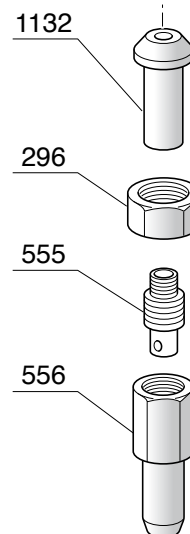

ELETTOVALVOLA SCARICO ACQUA

VIVALDI MINI VIVALDI

ROSSINI