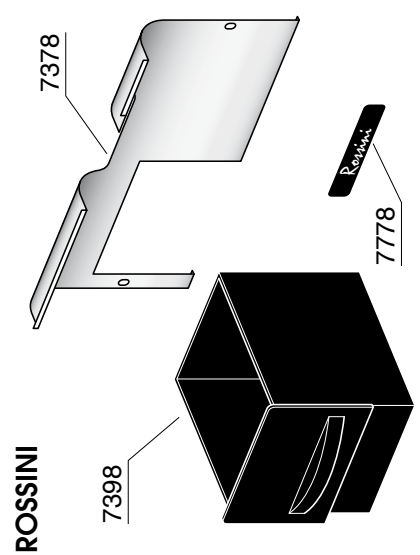

CARROZZERIA

MINI VIVALDI

ROSSINI CON ATTACCO DIRETTO

ROSSINI