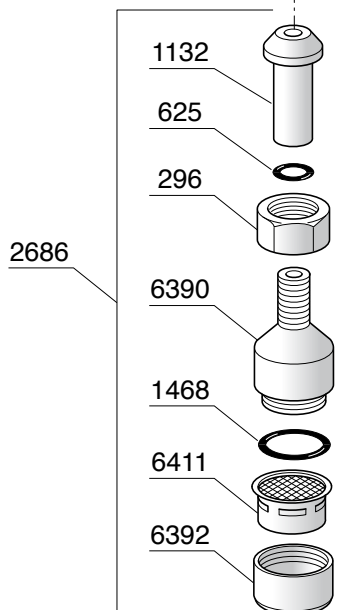

VIVALDI MINI VIVALDI