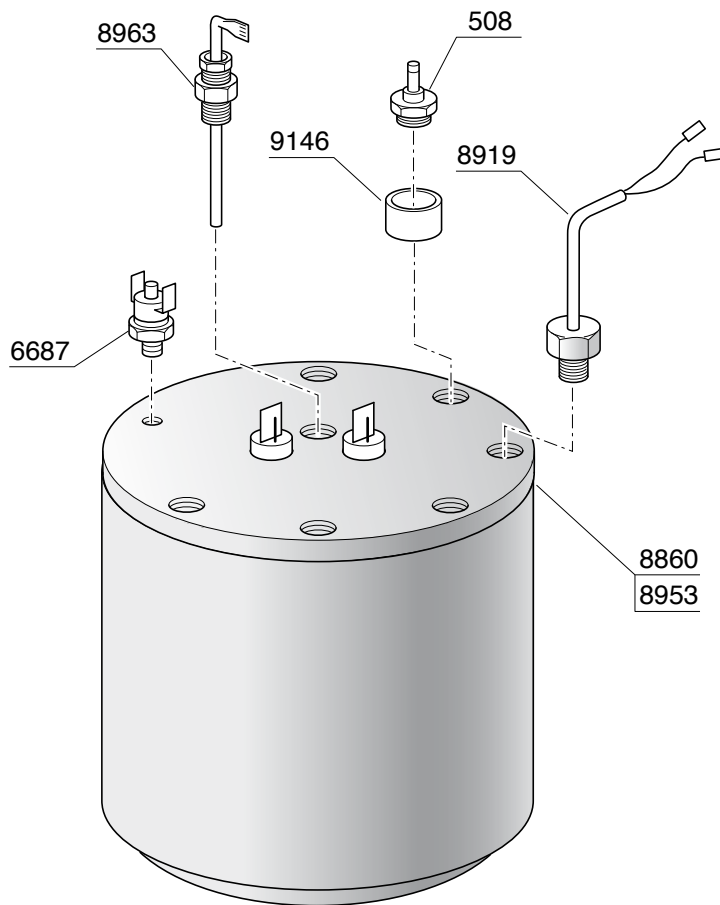

POMPA VIBRAZIONE ROSSINI E MINI VIVALDI

POMPA VIBRAZIONE ROSSINI E MINI VIVALDI CON ATTACCO ALLA RETE IDRICA

PORTAFILTRO

CALDAIA MINI VIVALDI

TELAIO

VIVALDI

ROSSINI -MINI VIVALDI

IMPIANTO IDRICO VIVALDI

IMPIANTO IDRICO ROSSINI

VARIANTE DOSATA

IMPIANTO IDRICO ROSSINI ATTACCO DIRETTO

VARIANTE DOSATA

IMPIANTO IDRICO MINI VIVALDI

VARIANTE VIVALDI II

This inset diagram shows the components for the Vivaldi II variant, including a pressure gauge (1481), a control valve (3272), and a water inlet pipe (8960).