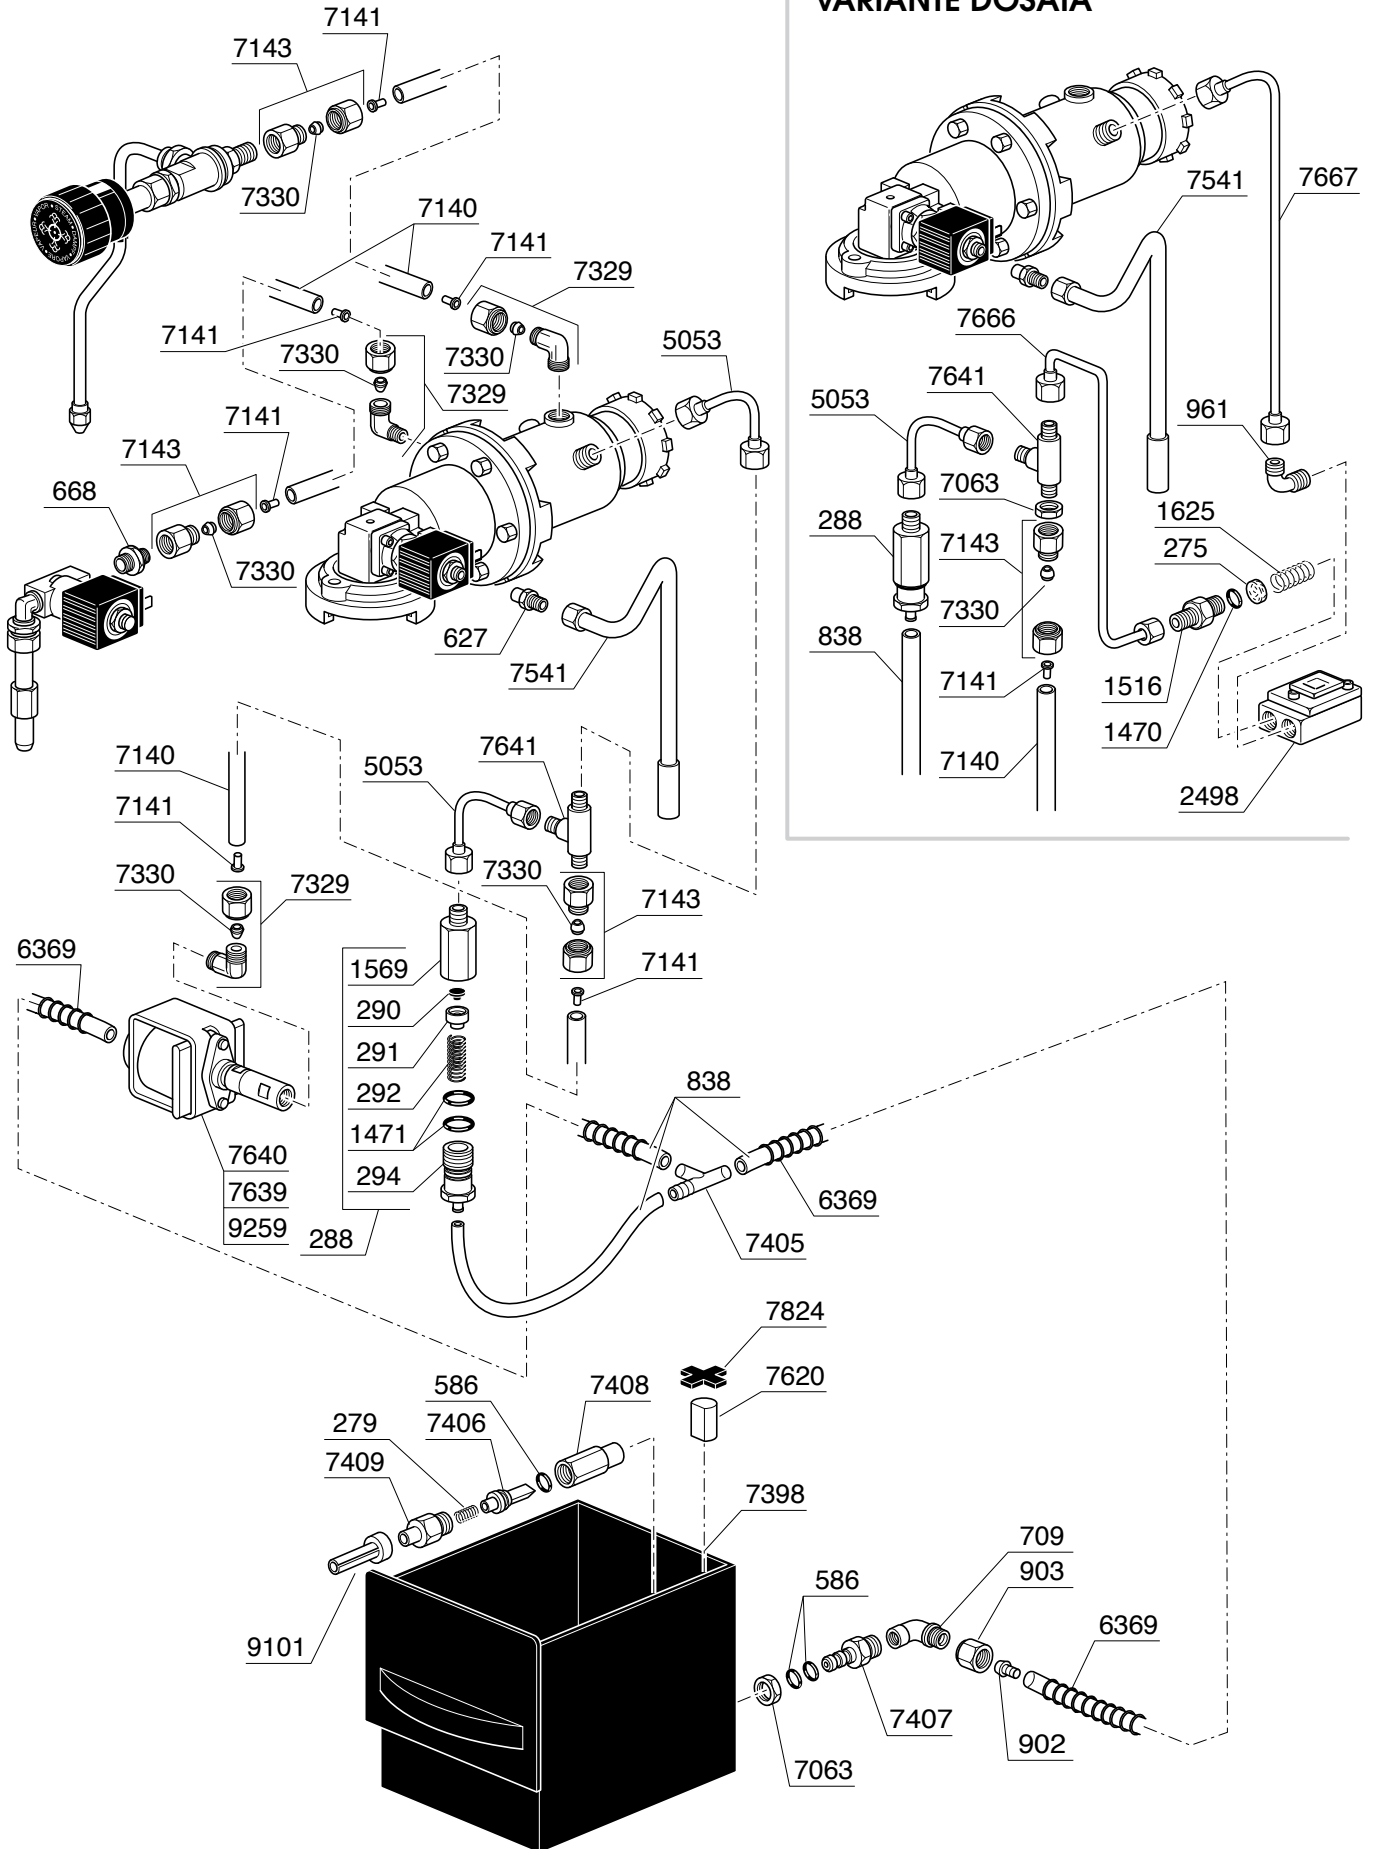

IMPIANTO IDRICO ROSSINI

VARIANTE DOSATA