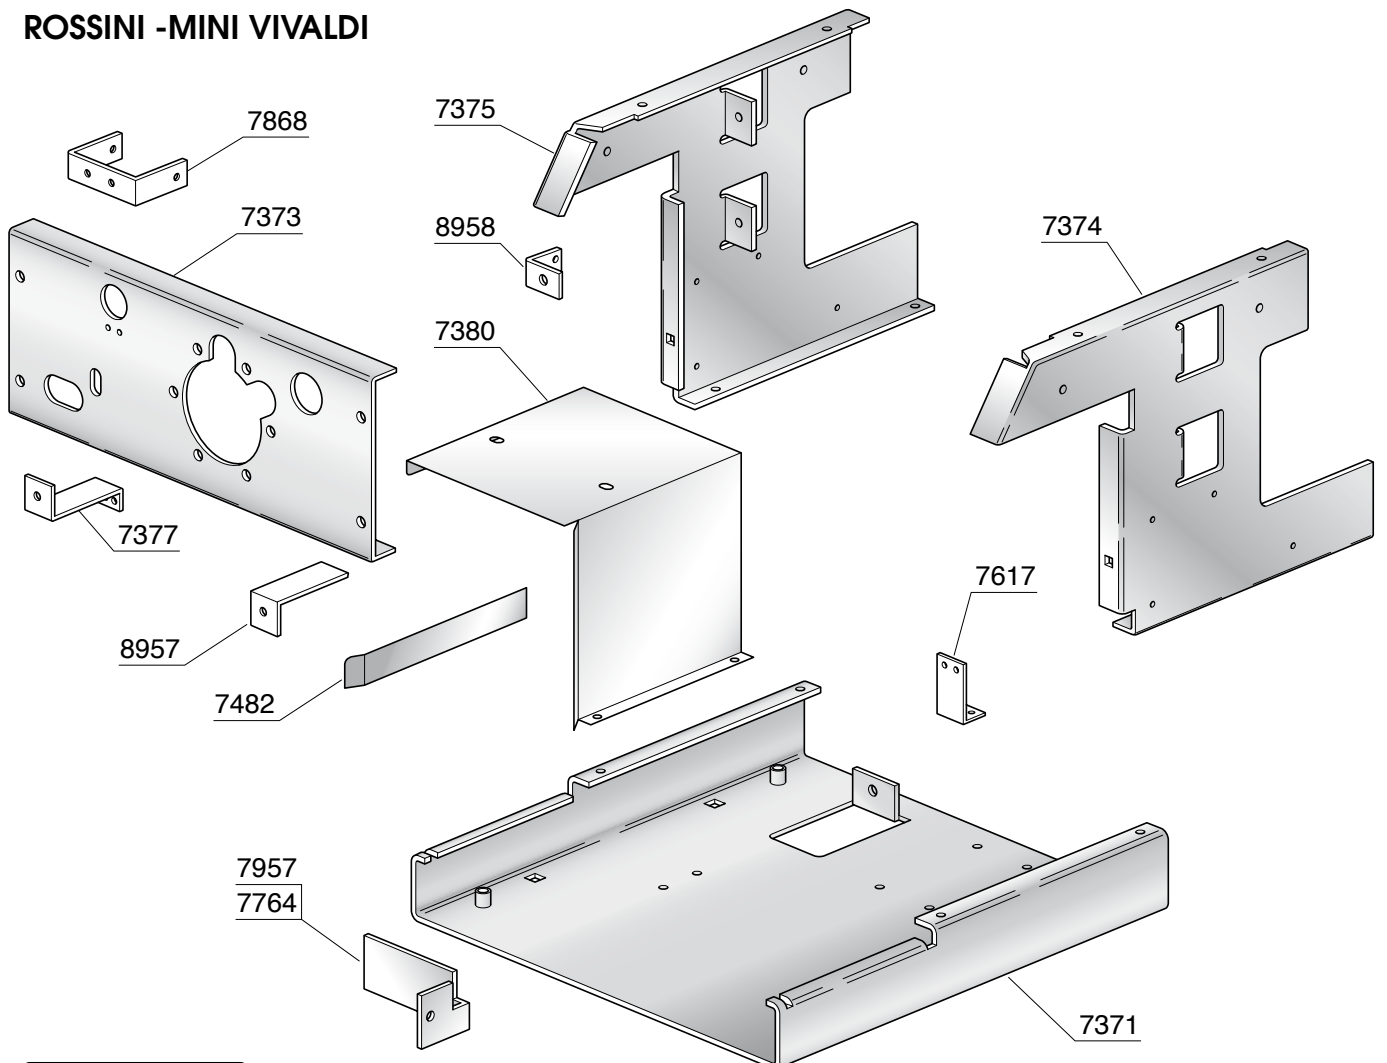

ROSSINI -MINI VIVALDI