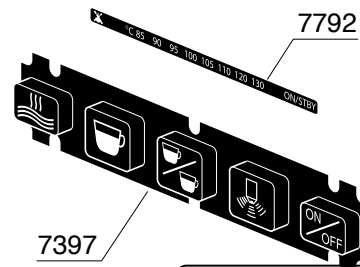

ROSSINI DOSATA

7792