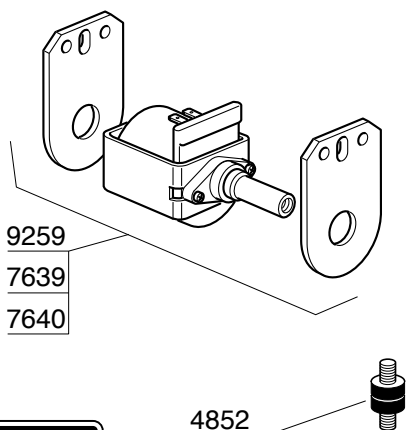

POMPA VIBRAZIONE ROSSINI E MINI VIVALDI