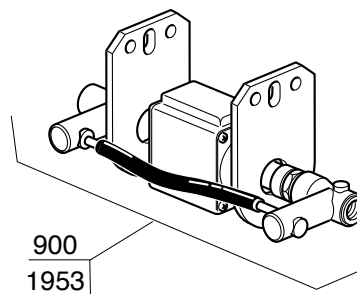

POMPA VIBRAZIONE ROSSINI E MINI VIVALDI CON ATTACCO ALLA RETE IDRICA