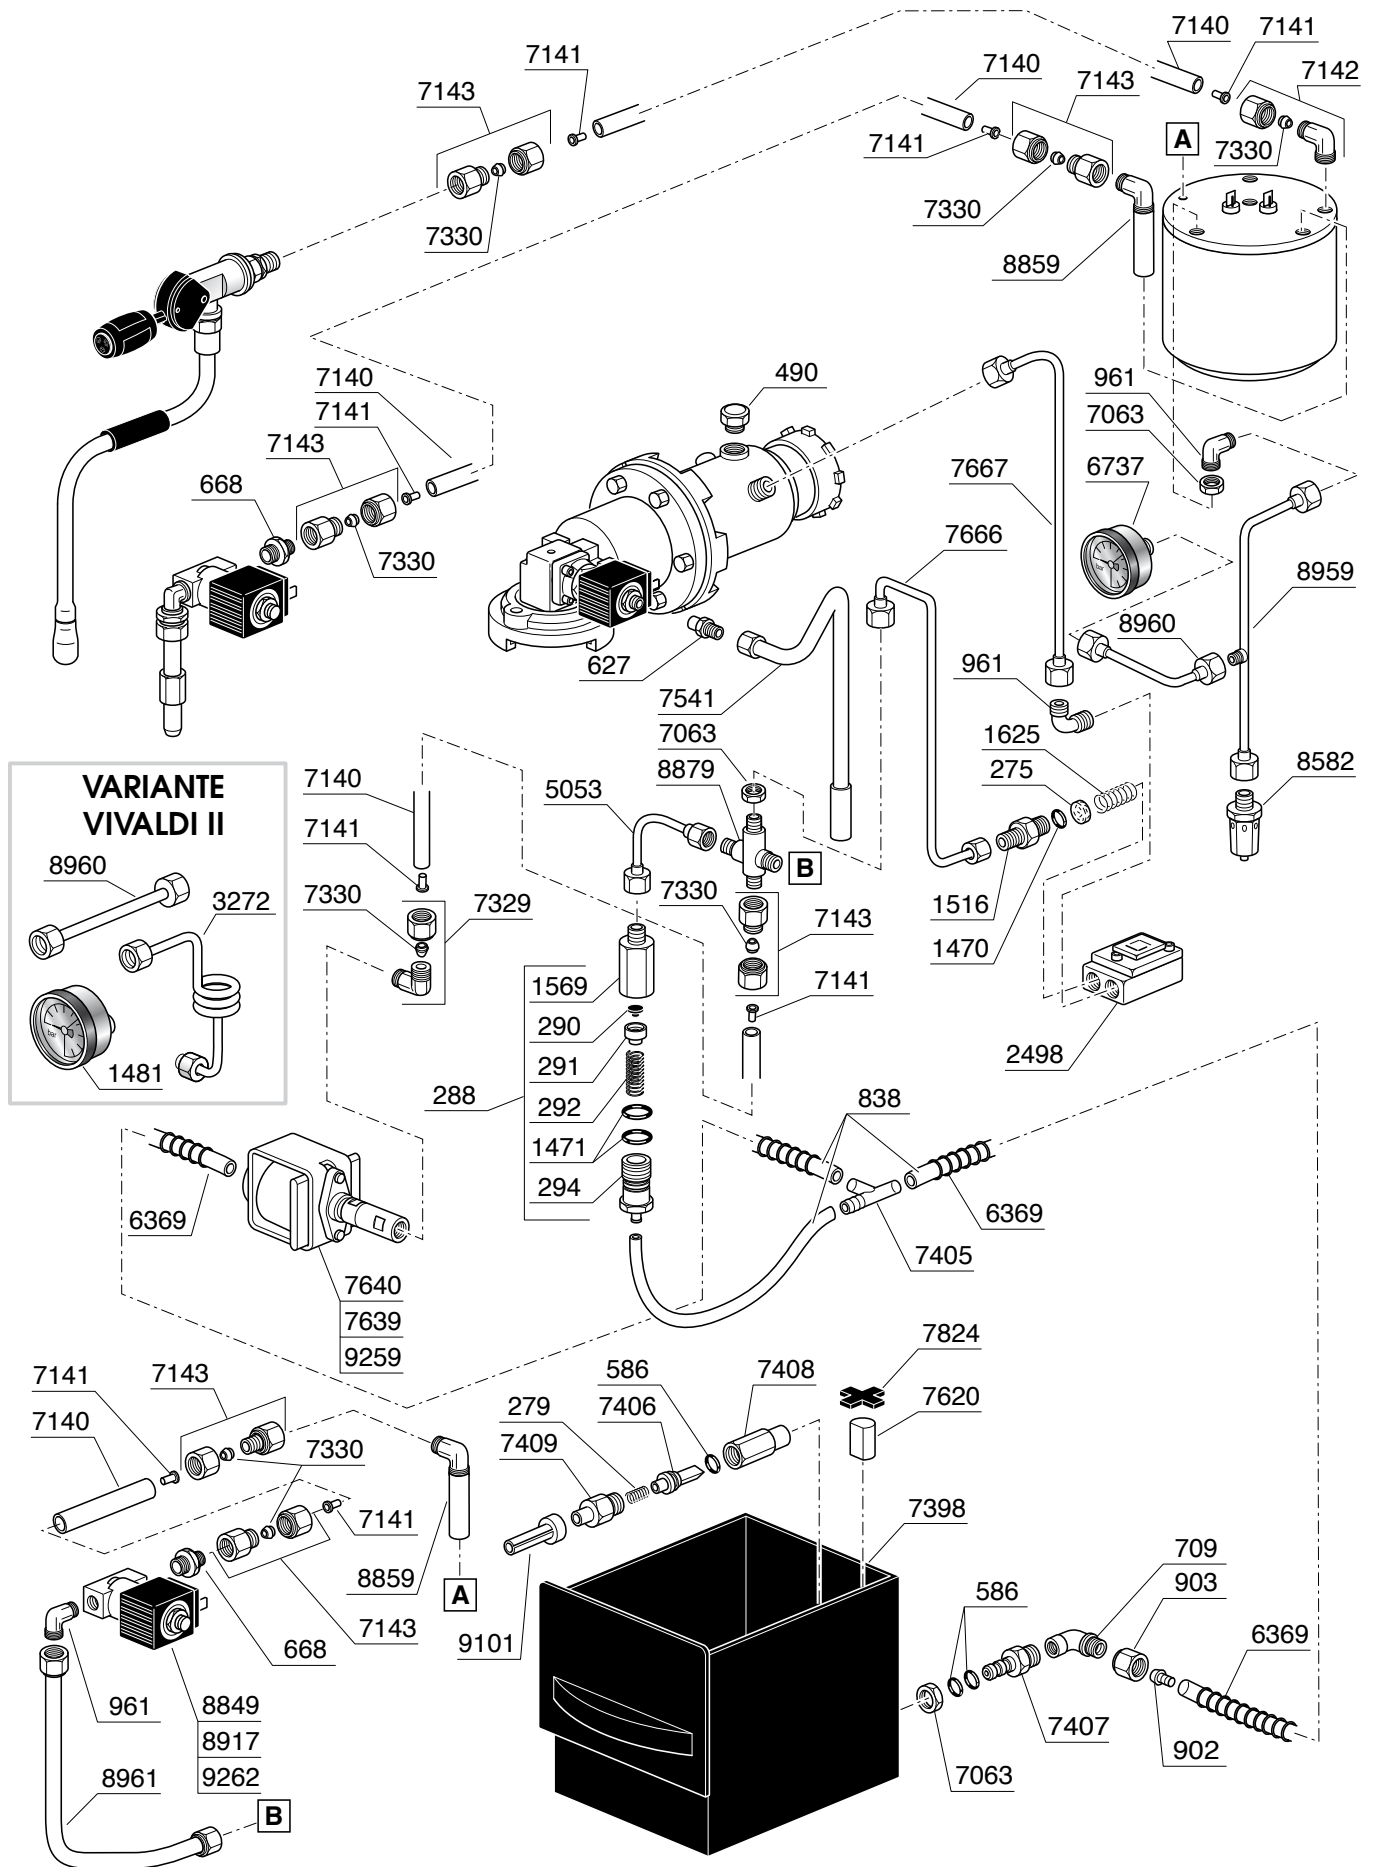

IMPIANTO IDRICO MINI VIVALDI

VARIANTE VIVALDI II

This inset diagram shows the components for the Vivaldi II variant, including a pressure gauge (1481), a control valve (3272), and a water inlet pipe (8960).